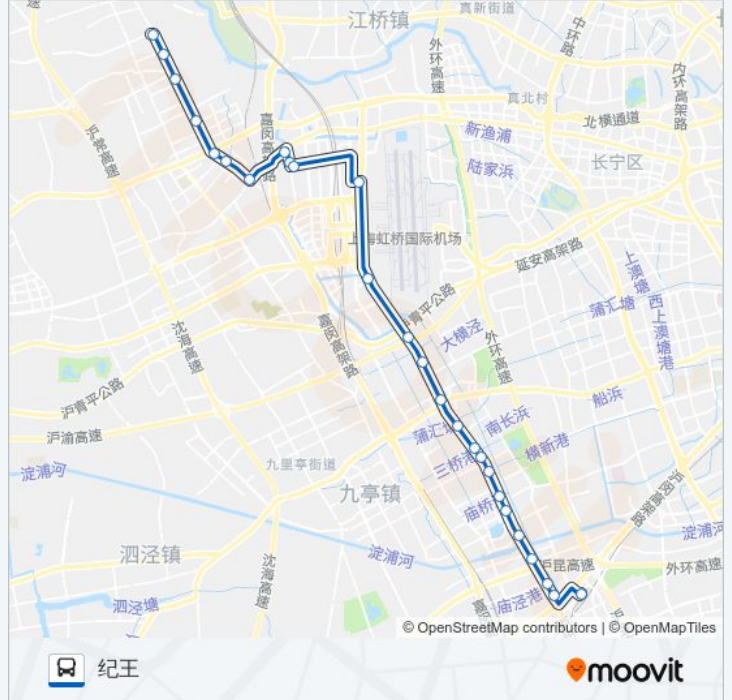

#### 公交189路的时间表

往纪王方向的时间表

星期一	06:15 - 23:45
星期二	06:15 - 23:45
星期三	06:15 - 23:45
星期四	06:15 - 23:45
星期五	06:15 - 23:45
星期六	06:15 - 23:45
星期日	06:15 - 23:45

#### 公交189路的信息

方向: 纪王

站点数量: 26

行车时间: 64 分

途经站点:

朱家泾

纪翟路红卫路

纪翟路纪梅路

### 方向: 莘庄地铁站(北广场)

26 站

[查看时间表](#)

纪王

纪翟路纪梅路

纪翟路红卫路

朱家泾

纪翟路北青公路

### 公交189路的信息

方向: 莘庄地铁站(北广场)

站点数量: 26

行车时间: 64 分

途经站点:

七莘路华友路  
七莘路华中路  
七莘路顾戴路  
七莘路黎安路  
七莘路疏影路  
七莘路莘北路  
莘庄  
莘庄地铁站(北广场)

你可以在moovitapp.com下载公交189路的PDF时间表和线路图。使用Moovit应用程序查询上海的实时公交、列车时刻表以及公共交通出行指南。

© 2024 Moovit - 保留所有权利