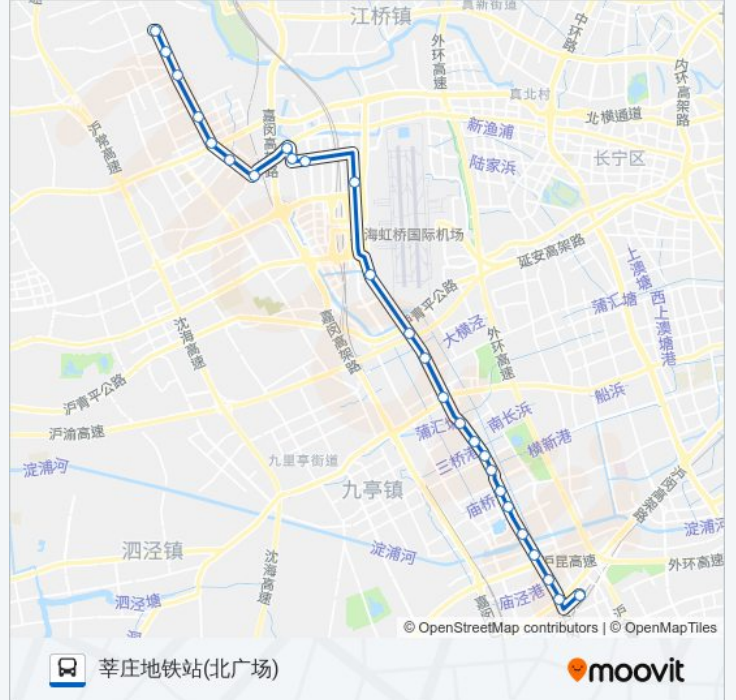

公交189((纪王))共有2条行车路线。工作日的服务时间为：

(1) 纪王: 06:15 - 23:45(2) 莘庄地铁站(北广场): 05:45 - 22:55

使用Moovit找到公交189路离你最近的站点，以及公交189路下车车的到站时间。

#### 公交189路的信息

方向: 纪王

站点数量: 26

行车时间: 64 分

途经站点:

朱家泾

纪翟路红卫路

纪翟路纪梅路

### 公交189路的时间表

往莘庄地铁站(北广场)方向的时间表

星期一	05:45 - 22:55
星期二	05:45 - 22:55
星期三	05:45 - 22:55
星期四	05:45 - 22:55
星期五	05:45 - 22:55
星期六	05:45 - 22:55
星期日	05:45 - 22:55

### 公交189路的信息

方向: 莘庄地铁站(北广场)

站点数量: 26

行车时间: 64 分

途经站点:

七莘路华友路  
七莘路华中路  
七莘路顾戴路  
七莘路黎安路  
七莘路疏影路  
七莘路莘北路  
莘庄  
莘庄地铁站(北广场)

你可以在moovitapp.com下载公交189路的PDF时间表和线路图。使用Moovit应用程序查询上海的实时公交、列车时刻表以及公共交通出行指南。

© 2024 Moovit - 保留所有权利