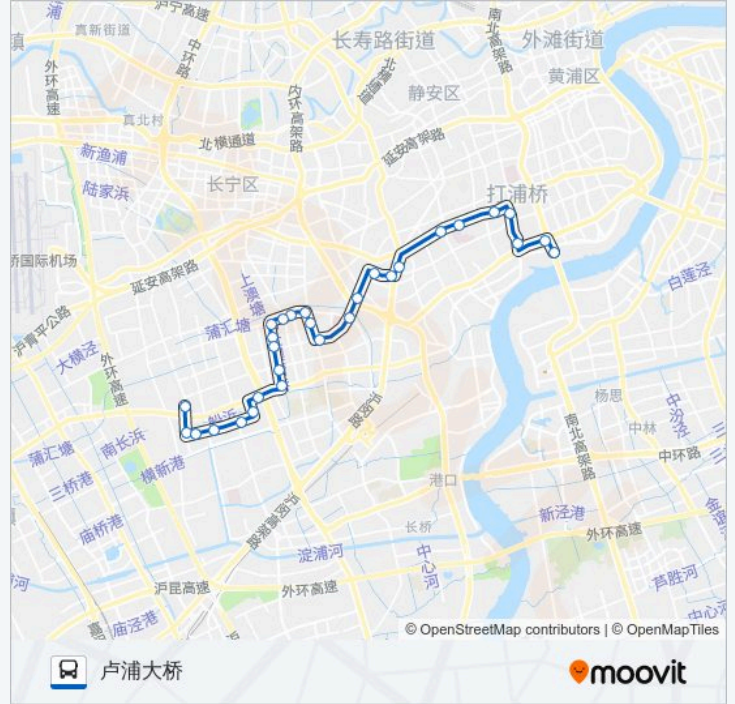

📍 205路

卢浦大桥

下载App

公交205((卢浦大桥))共有2条行车路线。工作日的服务时间为：

(1) 卢浦大桥: 05:25 - 22:25(2) 静安新城: 05:30 - 23:00

使用Moovit找到公交205路离你最近的站点，以及公交205路下车车的到站时间。

方向: 卢浦大桥

29 站

公交205路的信息

方向: 卢浦大桥

站点数量: 29

行车时间: 59 分

途经站点:

徐家汇

肇嘉浜路东安路

肇嘉浜路枫林路

肇嘉浜路大木桥路

瑞金南路打浦桥

瑞金南路瞿溪路

中山南一路打浦路

卢浦大桥

方向: 静安新城

30 站

[查看时间表](#)

公交205路的信息

方向: 静安新城

站点数量: 30

行车时间: 57 分

途经站点:

钦州北路虹漕路
钦州北路桂平路
桂平路钦江路
桂平路宜山路
桂平路漕宝路
漕宝路虹梅路
古美路漕宝路
东兰路莲花路
东兰路万源路
东兰路东兰兴城
龙茗路东兰路
静安新城

你可以在moovitapp.com下载公交205路的PDF时间表和线路图。使用Moovit应用程序查询上海的实时公交、列车时刻表以及公共交通出行指南。

© 2024 Moovit - 保留所有权利