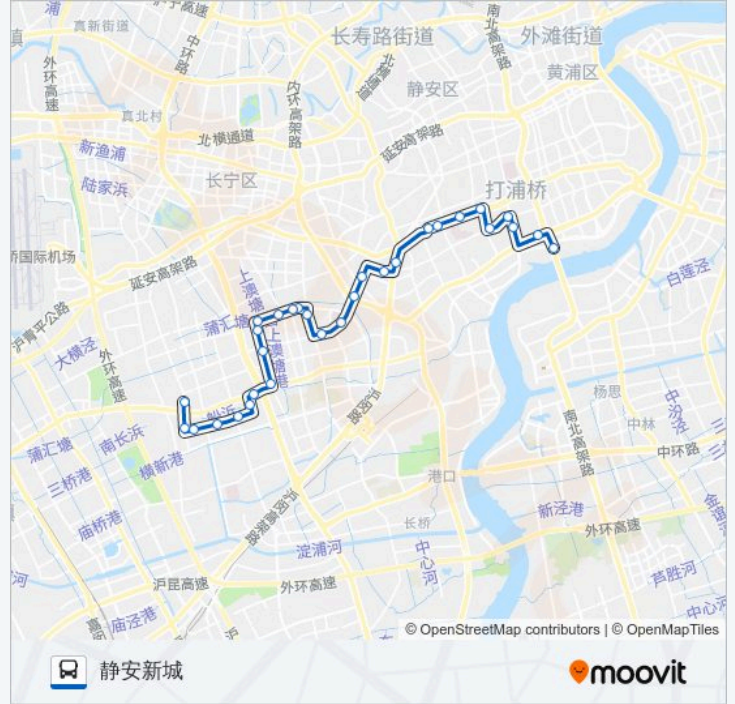

公交205路的信息

方向: 卢浦大桥

站点数量: 29

行车时间: 59 分

途经站点:

徐家汇

肇嘉浜路东安路

肇嘉浜路枫林路

肇嘉浜路吴兴路

徐家汇

南丹路漕溪北路

宜山路蒲汇塘路

宜山路中山西路

市六医院

宜山路桂林路

桂林路钦江路

钦州北路桂林路

钦州北路苍梧路

公交205路的时间表

往静安新城方向的时间表

| | |
|-----|---------------|
| 星期一 | 05:30 - 23:00 |
| 星期二 | 05:30 - 23:00 |
| 星期三 | 05:30 - 23:00 |
| 星期四 | 05:30 - 23:00 |
| 星期五 | 05:30 - 23:00 |
| 星期六 | 05:30 - 23:00 |
| 星期日 | 05:30 - 23:00 |

公交205路的信息

方向: 静安新城

站点数量: 30

行车时间: 57 分

途经站点:

钦州北路虹漕路
钦州北路桂平路
桂平路钦江路
桂平路宜山路
桂平路漕宝路
漕宝路虹梅路
古美路漕宝路
东兰路莲花路
东兰路万源路
东兰路东兰兴城
龙茗路东兰路
静安新城

你可以在moovitapp.com下载公交205路的PDF时间表和线路图。使用Moovit应用程序查询上海的实时公交、列车时刻表以及公共交通出行指南。

© 2024 Moovit - 保留所有权利