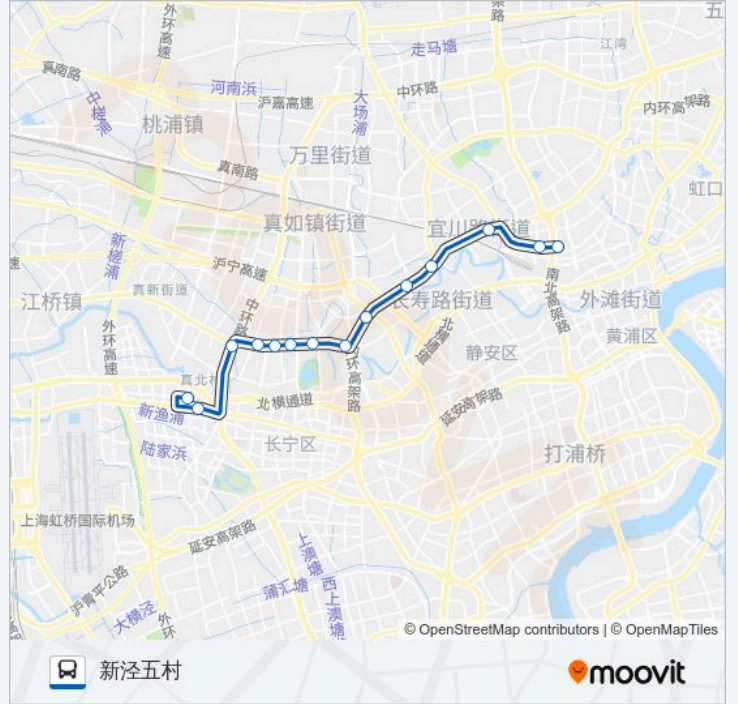

216路

中华新路共和新路

下载App

公交216((中华新路共和新路))共有2条行车路线。工作日的服务时间为：

(1) 中华新路共和新路: 06:00 - 18:30(2) 新泾五村: 06:00 - 18:30

使用Moovit找到公交216路离你最近的站点，以及公交216路下车车的到站时间。

方向: 中华新路共和新路

14 站

[查看时间表](#)

- 新泾五村
- 天山西路北渔路
- 真北路金沙江路
- 煤气站
- 金沙江路泸定路
- 金沙江路中江路
- 长风公园
- 金沙江路中山北路
- 中山北路曹杨路
- 和平新村
- 中山北路光新路
- 中山北路交通路
- 中山北路共和新路
- 中华新路共和新路

公交216路的时间表

往中华新路共和新路方向的时间表

星期一	06:00 - 18:30
星期二	06:00 - 18:30
星期三	06:00 - 18:30
星期四	06:00 - 18:30
星期五	06:00 - 18:30
星期六	无服务
星期日	无服务

公交216路的信息

方向: 中华新路共和新路

站点数量: 14

行车时间: 43 分

途经站点:

方向: 新泾五村

14 站
[查看时间表](#)

- 中华新路共和新路
- 中华新路大统路
- 中山北路交通路
- 中山北路光新路
- 和平新村
- 中山北路曹杨路
- 金沙江路中山北路
- 长风公园
- 金沙江路中江路
- 金沙江路泸定路
- 煤气站
- 真北路金沙江路
- 天山西路剑河路
- 新泾五村

公交216路的时间表
 往新泾五村方向的时间表

星期一	06:00 - 18:30
星期二	06:00 - 18:30
星期三	06:00 - 18:30
星期四	06:00 - 18:30
星期五	06:00 - 18:30
星期六	无服务
星期日	无服务

公交216路的信息

方向: 新泾五村
 站点数量: 14
 行车时间: 43 分
 途经站点:

你可以在moovitapp.com下载公交216路的PDF时间表和线路图。使用Moovit应用程序查询上海的实时公交、列车时刻表以及公共交通出行指南。