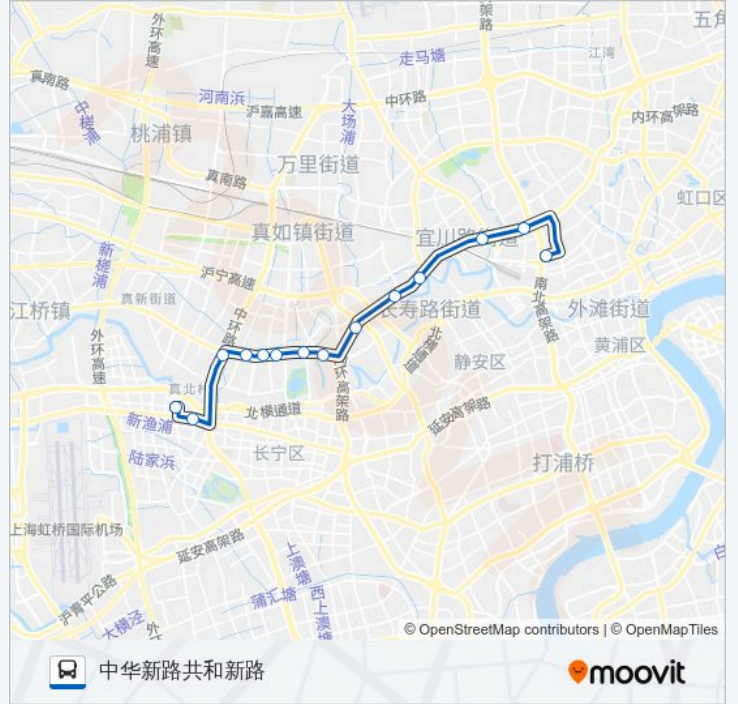

216路

中华新路共和新路

下载App

公交216((中华新路共和新路))共有2条行车路线。工作日的服务时间为：

(1) 中华新路共和新路: 06:00 - 18:30(2) 新泾五村: 06:00 - 18:30

使用Moovit找到公交216路离你最近的站点，以及公交216路下车车的到站时间。

方向: 中华新路共和新路

14 站

[查看时间表](#)

- 新泾五村
- 天山西路北渔路
- 真北路金沙江路
- 煤气站
- 金沙江路泸定路
- 金沙江路中江路
- 长风公园
- 金沙江路中山北路
- 中山北路曹杨路
- 和平新村
- 中山北路光新路
- 中山北路交通路
- 中山北路共和新路
- 中华新路共和新路

公交216路的时间表

往中华新路共和新路方向的时间表

星期一	06:00 - 18:30
星期二	06:00 - 18:30
星期三	06:00 - 18:30
星期四	06:00 - 18:30
星期五	06:00 - 18:30
星期六	无服务
星期日	无服务

公交216路的信息

方向: 中华新路共和新路

站点数量: 14

行车时间: 43 分

途经站点:

方向: 新泾五村

14 站
[查看时间表](#)

- 中华新路共和新路
- 中华新路大统路
- 中山北路交通路
- 中山北路光新路
- 和平新村
- 中山北路曹杨路
- 金沙江路中山北路
- 长风公园
- 金沙江路中江路
- 金沙江路泸定路
- 煤气站
- 真北路金沙江路
- 天山西路剑河路
- 新泾五村

公交216路的时间表
 往新泾五村方向的时间表

星期一	06:00 - 18:30
星期二	06:00 - 18:30
星期三	06:00 - 18:30
星期四	06:00 - 18:30
星期五	06:00 - 18:30
星期六	无服务
星期日	无服务

公交216路的信息

方向: 新泾五村
 站点数量: 14
 行车时间: 43 分
 途经站点:

你可以在moovitapp.com下载公交216路的PDF时间表和线路图。使用Moovit应用程序查询上海的实时公交、列车时刻表以及公共交通出行指南。