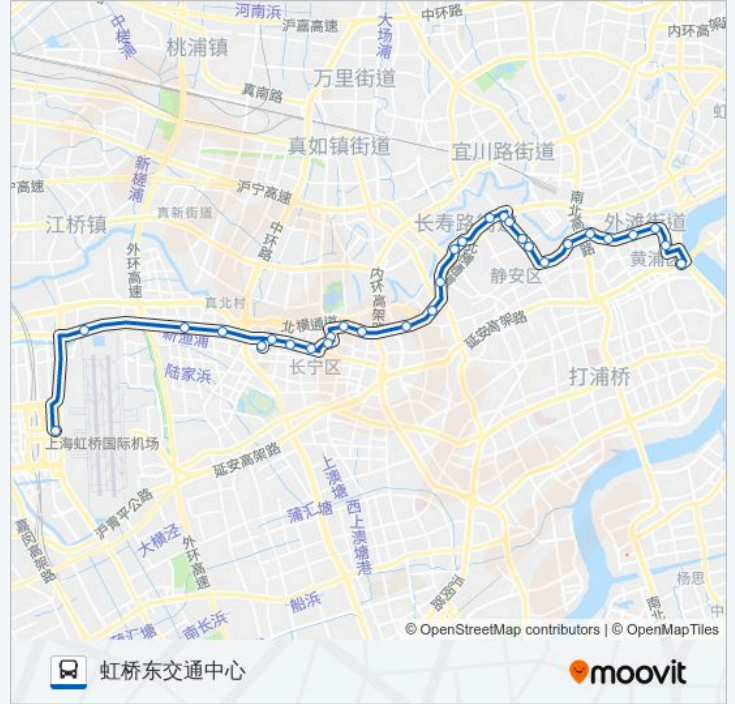

双流路天山路

天山路威宁路

天山路天中路

天山路芙蓉江路

古北路天山路

长宁路古北路

长宁路锦屏路

长宁路娄山关路

江宁路安远路

公交316路的时间表

往延安东路中山东一路方向的时间表

星期一	00:00 - 23:30
星期二	00:00 - 23:30
星期三	00:00 - 23:30
星期四	00:00 - 23:30
星期五	00:00 - 23:30
星期六	00:00 - 23:30
星期日	00:00 - 23:30

公交316路的信息

方向: 延安东路中山东一路

站点数量: 32

行车时间: 58 分

途经站点:

长宁路遵义路

长宁路锦屏路

古北路长宁路

天山支路古北路

天山路芙蓉江路

天山路天中路

天山路威宁路

双流路天山路

天山西路剑河路

天山西路福泉路

天山西路东华美路

虹桥东交通中心

你可以在moovitapp.com下载公交316路的PDF时间表和线路图。使用Moovit应用程序查询上海的实时公交、列车时刻表以及公共交通出行指南。

© 2024 Moovit - 保留所有权利