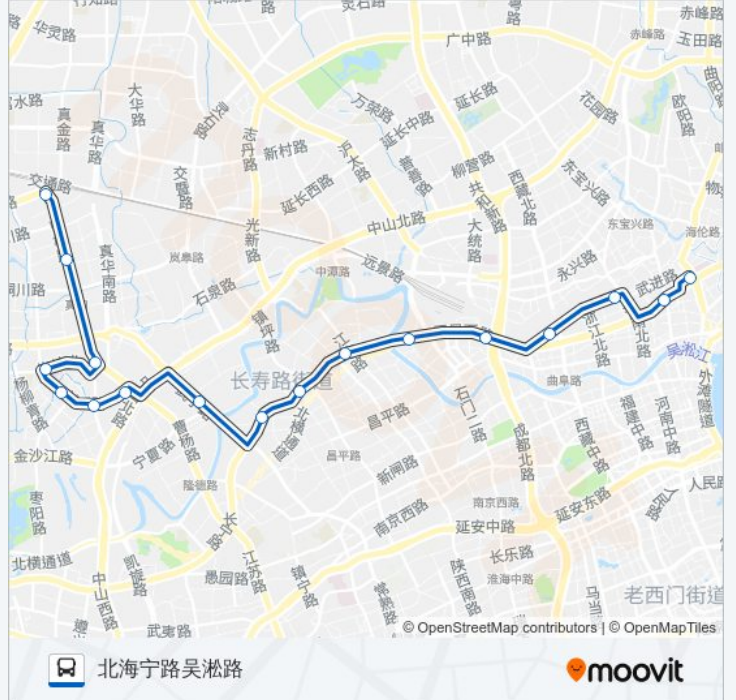

[查看时间表](#)

北海宁路吴淞路
海宁路四川北路
天目东路浙江北路
天目中路晋元路
天目中路共和新路
天目中路大统路(上海火车站)
天目西路恒丰路
长寿路西康路
长寿路胶州路
长寿路叶家宅路
曹家渡
武宁新村
曹杨路兰溪路
梅岭北路枫桥路
普陀医院
曹杨八村
曹杨路铜川路
上海西站

公交319路的时间表

往上海西站方向的时间表

星期一	00:00 - 04:00
星期二	00:00 - 04:00
星期三	00:00 - 04:00
星期四	00:00 - 04:00
星期五	00:00 - 04:00
星期六	00:00 - 04:00
星期日	00:00 - 04:00

公交319路的信息

方向: 上海西站

站点数量: 18

行车时间: 36分

途经站点:

方向: 北海宁路吴淞路

17 站

[查看时间表](#)

- 上海西站
- 曹杨路铜川路
- 曹杨八村
- 普陀医院
- 文化馆
- 兰溪路梅岭北路
- 曹杨六村
- 武宁新村
- 长寿路叶家宅路
- 长寿路常德路
- 长寿路江宁路
- 天目西路恒丰路
- 天目中路大统路(上海火车站)
- 天目中路晋元路
- 天目东路山西北路
- 海宁路四川北路
- 北海宁路吴淞路

公交319路的时间表

往北海宁路吴淞路方向的时间表

星期一	00:15 - 23:35
星期二	00:15 - 23:35
星期三	00:15 - 23:35
星期四	00:15 - 23:35
星期五	00:15 - 23:35
星期六	00:15 - 23:35
星期日	00:15 - 23:35

公交319路的信息

方向: 北海宁路吴淞路

站点数量: 17

行车时间: 37 分

途经站点:

你可以在moovitapp.com下载公交319路的PDF时间表和线路图。使用Moovit应用程序查询上海的实时公交、列车时刻表以及公共交通出行指南。

© 2024 Moovit - 保留所有权利