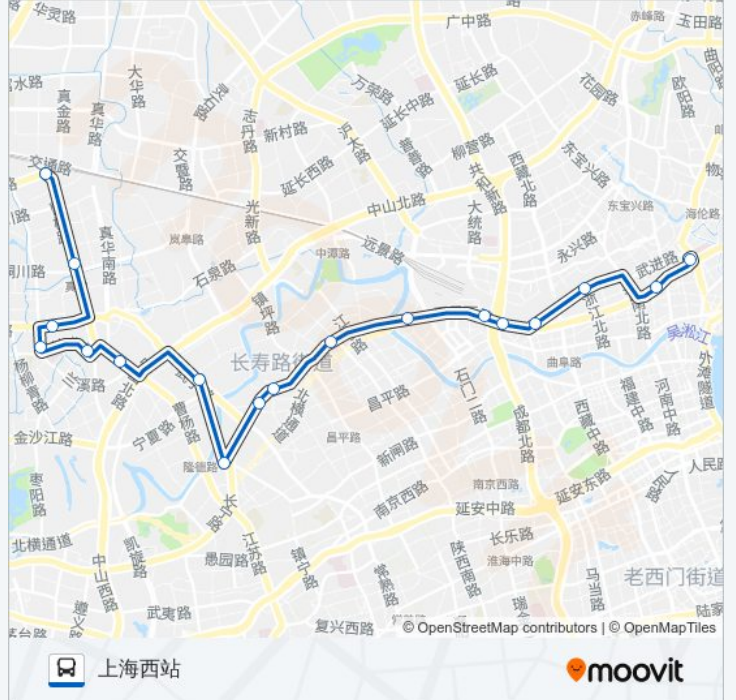

[查看时间表](#)

北海宁路吴淞路
海宁路四川北路
天目东路浙江北路
天目中路晋元路
天目中路共和新路
天目中路大统路(上海火车站)
天目西路恒丰路
长寿路西康路
长寿路胶州路
长寿路叶家宅路
曹家渡
武宁新村
曹杨路兰溪路
梅岭北路枫桥路
普陀医院
曹杨八村
曹杨路铜川路
上海西站

公交319路的时间表

往上海西站方向的时间表

星期一	00:00 - 04:00
星期二	00:00 - 04:00
星期三	00:00 - 04:00
星期四	00:00 - 04:00
星期五	00:00 - 04:00
星期六	00:00 - 04:00
星期日	00:00 - 04:00

公交319路的信息

方向: 上海西站

站点数量: 18

行车时间: 36分

途经站点:

方向: 北海宁路吴淞路

17 站

[查看时间表](#)

- 上海西站
- 曹杨路铜川路
- 曹杨八村
- 普陀医院
- 文化馆
- 兰溪路梅岭北路
- 曹杨六村
- 武宁新村
- 长寿路叶家宅路
- 长寿路常德路
- 长寿路江宁路
- 天目西路恒丰路
- 天目中路大统路(上海火车站)
- 天目中路晋元路
- 天目东路山西北路
- 海宁路四川北路
- 北海宁路吴淞路

公交319路的时间表

往北海宁路吴淞路方向的时间表

星期一	00:15 - 23:35
星期二	00:15 - 23:35
星期三	00:15 - 23:35
星期四	00:15 - 23:35
星期五	00:15 - 23:35
星期六	00:15 - 23:35
星期日	00:15 - 23:35

公交319路的信息

方向: 北海宁路吴淞路

站点数量: 17

行车时间: 37 分

途经站点:

你可以在moovitapp.com下载公交319路的PDF时间表和线路图。使用Moovit应用程序查询上海的实时公交、列车时刻表以及公共交通出行指南。

© 2024 Moovit - 保留所有权利