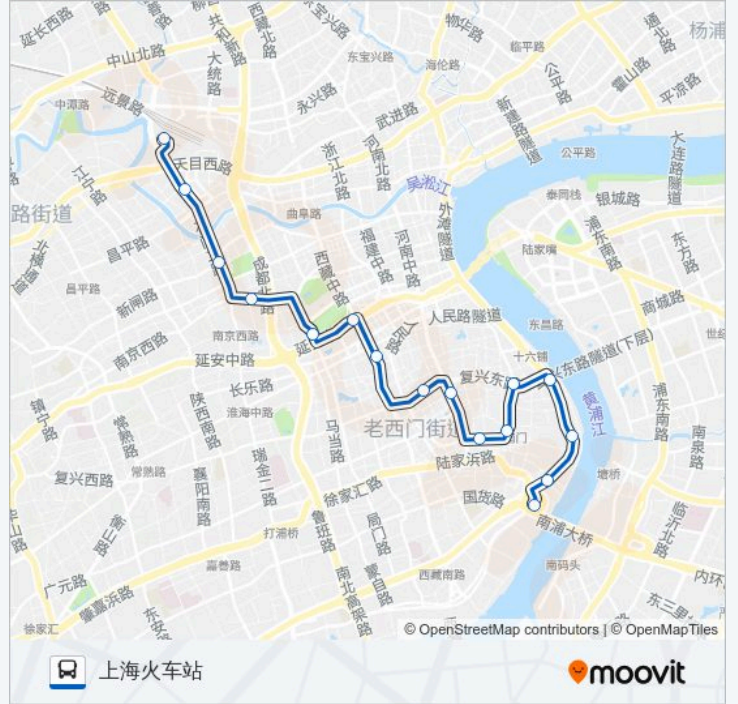

📍 324路

上海火车站

下载App

公交324((上海火车站))共有2条行车路线。工作日的服务时间为：

(1) 上海火车站: 00:20 - 23:45(2) 南浦大桥: 00:20 - 23:45

使用Moovit找到公交324路离你最近的站点，以及公交324路下车车的到站时间。

方向: 上海火车站

16 站

[查看时间表](#)

- 南浦大桥
- 中山南路多稼路
- 中山南路董家渡路
- 中山南路复兴东路
- 大东门
- 小南门
- 大南门
- 河南南路文庙路
- 老西门(复兴东路)
- 西藏南路淮海东路
- 延安东路西藏中路
- 黄陂北路武胜路
- 上海电视台
- 石门二路山海关路
- 恒丰路汉中路
- 上海火车站(南广场)

公交324路的时间表

往上海火车站方向的时间表

星期一	00:20 - 23:45
星期二	00:20 - 23:45
星期三	00:20 - 23:45
星期四	00:20 - 23:45
星期五	00:20 - 23:45
星期六	00:20 - 23:45
星期日	00:20 - 23:45

公交324路的信息

方向: 上海火车站

站点数量: 16

行车时间: 29 分

途经站点:

方向: 南浦大桥

15 站

[查看时间表](#)

公交324路的信息

方向: 南浦大桥

站点数量: 15

行车时间: 29 分

途经站点:

你可以在moovitapp.com下载公交324路的PDF时间表和线路图。使用Moovit应用程序查询上海的实时公交、列车时刻表以及公共交通出行指南。

© 2024 Moovit - 保留所有权利