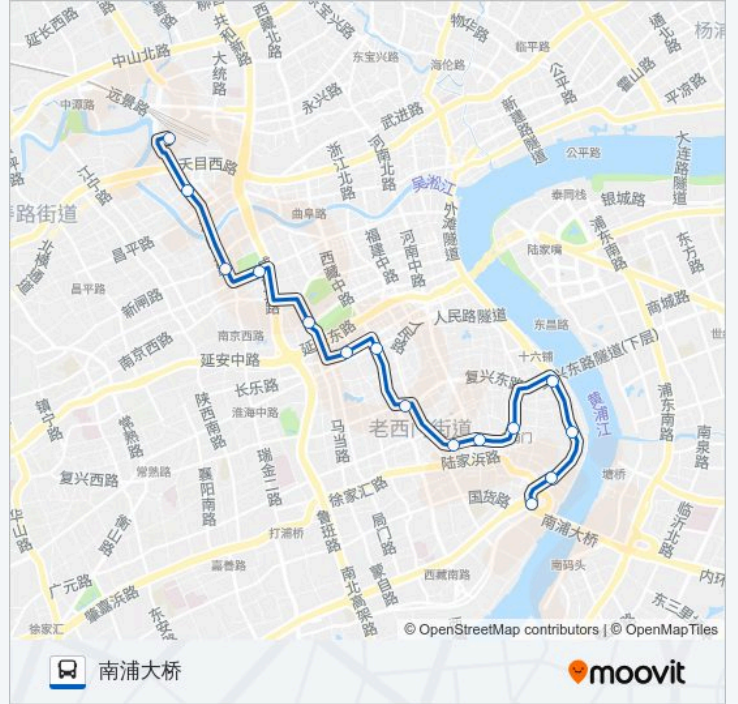

📍 324路

上海火车站

下载App

公交324((上海火车站))共有2条行车路线。工作日的服务时间为：

(1) 上海火车站: 00:20 - 23:45(2) 南浦大桥: 00:20 - 23:45

使用Moovit找到公交324路离你最近的站点，以及公交324路下车车的到站时间。

方向: 上海火车站

16 站

公交324路的信息

方向: 上海火车站

站点数量: 16

行车时间: 29 分

途经站点:

方向: 南浦大桥

15 站

[查看时间表](#)

- 上海火车站(南广场)
- 恒丰路汉中路
- 石门二路山海关路
- 北京西路成都北路
- 黄陂北路武胜路
- 金陵中路普安路
- 西藏南路淮海东路
- 老西门(复兴东路)
- 中华路尚文路
- 大南门
- 小南门
- 中山南路复兴东路
- 中山南路董家渡路
- 中山南路多稼路
- 南浦大桥

公交324路的时间表

往南浦大桥方向的时间表

星期一	00:20 - 23:45
星期二	00:20 - 23:45
星期三	00:20 - 23:45
星期四	00:20 - 23:45
星期五	00:20 - 23:45
星期六	00:20 - 23:45
星期日	00:20 - 23:45

公交324路的信息

方向: 南浦大桥

站点数量: 15

行车时间: 29 分

途经站点:

你可以在moovitapp.com下载公交324路的PDF时间表和线路图。使用Moovit应用程序查询上海的实时公交、列车时刻表以及公共交通出行指南。

© 2024 Moovit - 保留所有权利