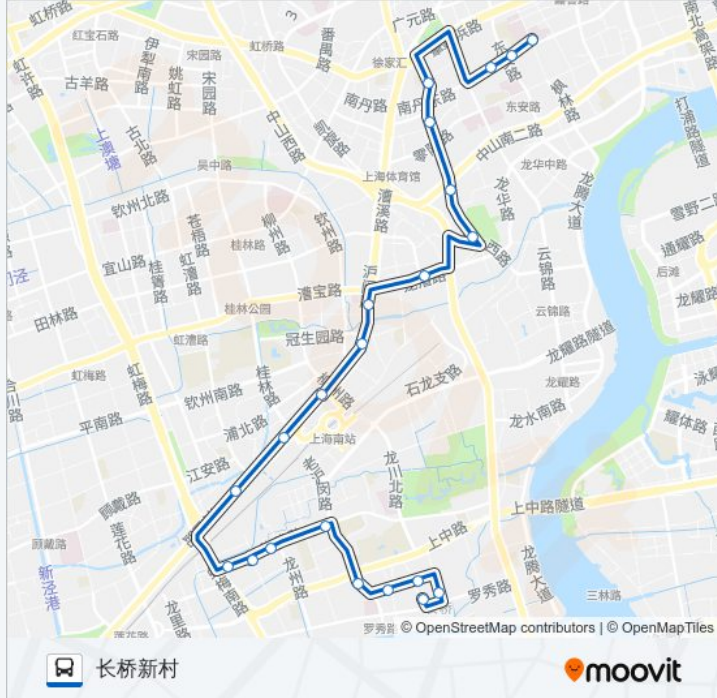

22 站

[查看时间表](#)

- 枫林路斜土路
- 斜土路东安路
- 斜土路宛平南路
- 天钥桥路辛耕路
- 天钥桥路斜土路
- 天钥桥路中山南二路
- 龙华
- 龙漕路田东路
- 漕河泾
- 沪闵路冠生园路
- 沪闵路柳州路(上海南站)
- 沪闵路桂林路
- 沪闵路虹漕南路
- 梅陇路虹梅南路
- 凌云路梅陇路
- 梅陇路龙州路(化工四村)
- 华东理工大学
- 老沪闵路上中路

公交326路的时间表

往长桥新村方向的时间表

星期一	00:30 - 23:45
星期二	00:30 - 23:45
星期三	00:30 - 23:45
星期四	00:30 - 23:45
星期五	00:30 - 23:45
星期六	00:30 - 23:45
星期日	00:30 - 23:45

公交326路的信息

方向: 长桥新村

站点数量: 22

行车时间: 42 分

途经站点:

罗香路龙临路
罗香路长桥路
龙川路罗秀路
长桥新村

你可以在moovitapp.com下载公交326路的PDF时间表和线路图。使用Moovit应用程序查询上海的实时公交、列车时刻表以及公共交通出行指南。

© 2024 Moovit - 保留所有权利