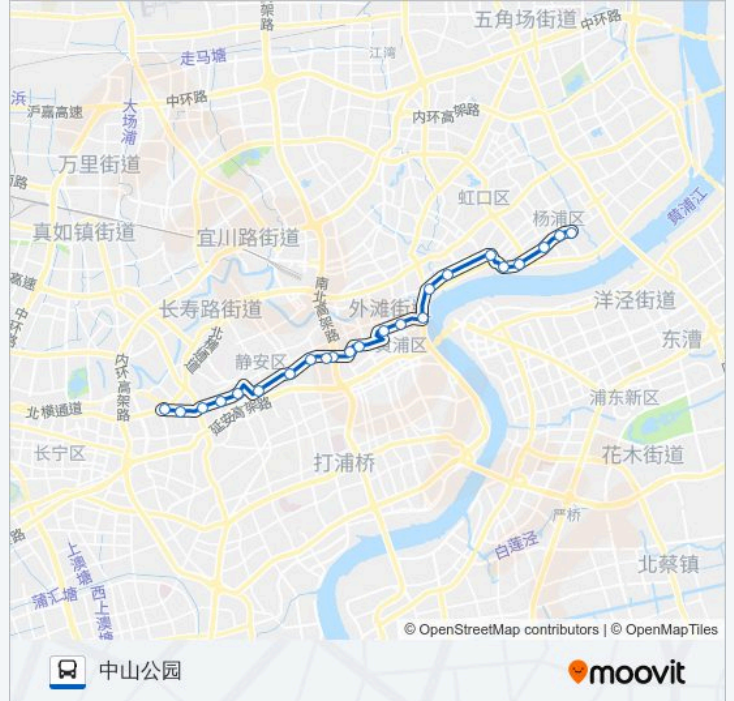

南京西路石门一路

南京西路陕西北路

静安寺

愚园路乌鲁木齐北路

愚园路镇宁路

愚园路江苏路

公交330路的时间表

往中山公园方向的时间表

星期一	00:20 - 23:40
星期二	00:20 - 23:40
星期三	00:20 - 23:40
星期四	00:20 - 23:40
星期五	00:20 - 23:40
星期六	00:20 - 23:40
星期日	00:20 - 23:40

公交330路的信息

方向: 中山公园

站点数量: 23

行车时间: 39 分

途经站点:

愚园路安西路

长宁路安西路

方向: 扬州路齐齐哈尔路

21 站

[查看时间表](#)

长宁路安西路

愚园路安西路

愚园路江苏路

愚园路镇宁路

愚园路乌鲁木齐北路

公交330路的信息

方向: 扬州路齐齐哈尔路

站点数量: 21

行车时间: 40 分

途经站点:

平凉路通北路

平凉路怀德路

扬州路齐齐哈尔路