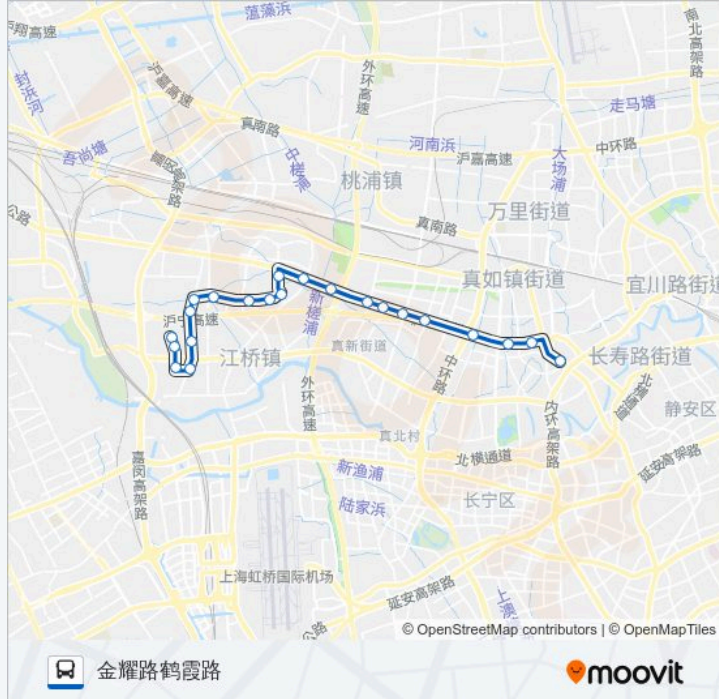

#### 公交340路的时间表

往曹杨路兰溪路方向的时间表

星期一	00:10 - 23:30
星期二	00:10 - 23:30
星期三	00:10 - 23:30
星期四	00:10 - 23:30
星期五	00:10 - 23:30
星期六	00:10 - 23:30
星期日	00:10 - 23:30

- 曹杨路兰溪路
- 曹杨八村
- 真如西村
- 武宁路真北路
- 曹安公路万镇路
- 曹安公路祁连山南路
- 轻纺市场
- 曹安公路定边路
- 曹安路外环高速公路
- 江桥
- 华江支路
- 江桥三村
- 靖远路张掖路
- 靖远路临洮路
- 靖远路黄家花园路
- 金园一路靖远路
- 金园一路金园八路
- 金园一路鹤霞路

**公交340路的时间表**

往金耀路鹤霞路方向的时间表

星期一	00:20 - 23:40
星期二	00:20 - 23:40
星期三	00:20 - 23:40
星期四	00:20 - 23:40
星期五	00:20 - 23:40
星期六	00:20 - 23:40
星期日	00:20 - 23:40

**公交340路的信息**

方向: 金耀路鹤霞路

站点数量: 22

行车时间: 42 分

途经站点:

金园一路金沙江西路

金耀路鹤旋路

金耀路金沙江西路

金耀路鹤霞路(江桥)

你可以在moovitapp.com下载公交340路的PDF时间表和线路图。使用Moovit应用程序查询上海的实时公交、列车时刻表以及公共交通出行指南。

© 2024 Moovit - 保留所有权利