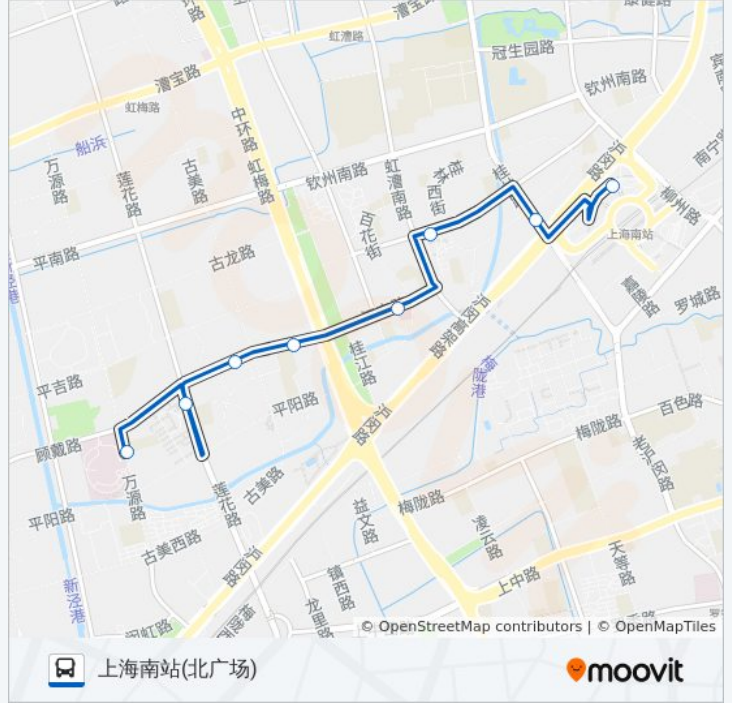

你可以在moovitapp.com下载公交341路的PDF时间表和线路图。使用[Moovit应用程序](#)查询上海的实时公交、列车时刻表以及公共交通出行指南。

[关于Moovit](#) · [MaaS解决方案](#) · [城市列表](#) · [Moovit社区](#)

© 2023 Moovit - 版权所有

查看实时到站时间