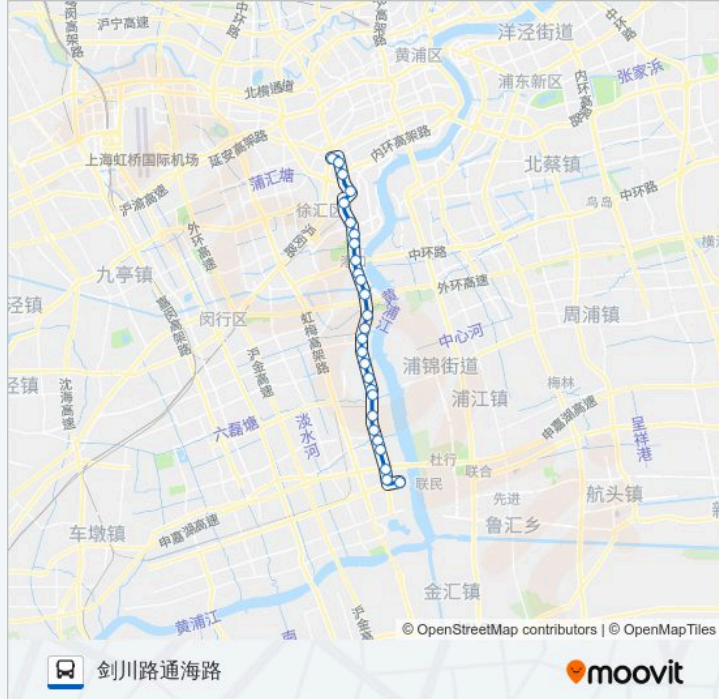

星期一	00:20 - 23:40
星期二	00:20 - 23:40
星期三	00:20 - 23:40
星期四	00:20 - 23:40
星期五	00:20 - 23:40
星期六	00:20 - 23:40
星期日	00:20 - 23:40

公交342路的信息

方向: 剑川路通海路

站点数量: 27

行车时间: 53 分

途经站点:

龙吴路元江路(陈家宅)

热电厂

龙吴路北吴路

龙吴路放鹤路

龙吴路剑川路(吴泾)

剑川路通海路

方向: 南丹东路漕溪北路

29 站

[查看时间表](#)

剑川路通海路

龙吴路双柏路

龙吴路金都路

龙吴路景联路

龙吴路银都路

龙吴路华展路

龙吴路华泾路

徐浦大桥

龙吴路罗秀路

龙吴路龙瑞路

公交342路的时间表

往南丹东路漕溪北路方向的时间表

星期一	00:00 - 04:40
星期二	00:00 - 04:40
星期三	00:00 - 04:40
星期四	00:00 - 04:40
星期五	00:00 - 04:40
星期六	00:00 - 04:40
星期日	00:00 - 04:40

公交342路的信息

方向: 南丹东路漕溪北路

站点数量: 29

行车时间: 55 分