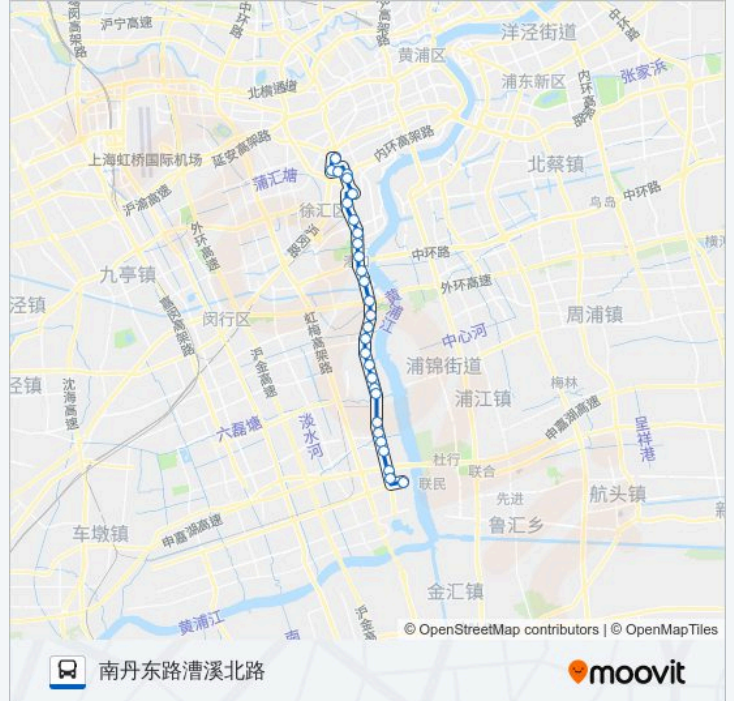

龙吴路双柏路

龙吴路金都路

龙吴路景联路

龙吴路银都路

龙吴路华展路

龙吴路华泾路

徐浦大桥

龙吴路罗秀路

龙吴路龙瑞路

公交342路的时间表

往南丹东路漕溪北路方向的时间表

星期一	00:00 - 04:40
星期二	00:00 - 04:40
星期三	00:00 - 04:40
星期四	00:00 - 04:40
星期五	00:00 - 04:40
星期六	00:00 - 04:40
星期日	00:00 - 04:40

公交342路的信息

方向: 南丹东路漕溪北路

站点数量: 29

行车时间: 55 分

途经站点:

龙吴路百色路

龙吴路龙水南路

龙吴路黄石路

新龙华

龙吴路龙漕路

龙华

天钥桥路中山南二路

上海体育场

上海体育馆

漕溪北路裕德路

南丹东路漕溪北路

你可以在moovitapp.com下载公交342路的PDF时间表和线路图。使用Moovit应用程序查询上海的实时公交、列车时刻表以及公共交通出行指南。

© 2024 Moovit - 保留所有权利