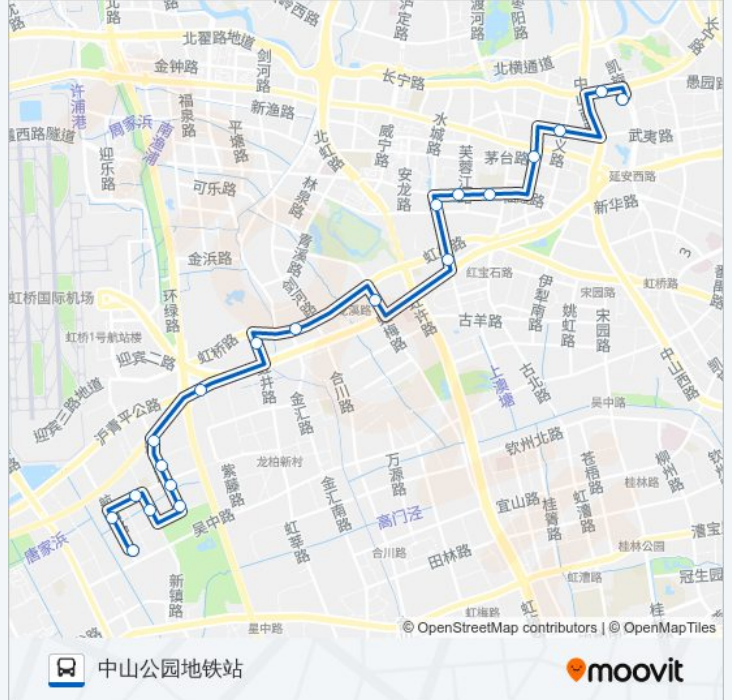

公交519((中山公园地铁站))共有2条行车路线。工作日的服务时间为：

(1) 中山公园地铁站: 05:15 - 22:30(2) 航华新村: 05:30 - 23:00

使用Moovit找到公交519路离你最近的站点，以及公交519路下车车的到站时间。

方向: 中山公园地铁站

20 站

[查看时间表](#)

航华新村
航新路航北路
航北路航中路
航中路航北路
航东路航南路
航东路航北路
航华一村
航东路沪青平公路
延安西路外环高速公路
上海动物园(虹井路)
虹桥路程家桥
虹梅路延安西路
水城南路虹桥路
水城路仙霞路
仙霞路芙蓉江路
仙霞路古北路
娄山关路天山路
玉屏南路遵义路
长宁路中山西路
中山公园地铁站

公交519路的时间表

往中山公园地铁站方向的时间表

星期一	05:15 - 22:30
星期二	05:15 - 22:30
星期三	05:15 - 22:30
星期四	05:15 - 22:30
星期五	05:15 - 22:30
星期六	05:15 - 22:30
星期日	05:15 - 22:30

公交519路的信息

方向: 中山公园地铁站

站点数量: 20

行车时间: 39 分

途经站点:

方向: 航华新村

21 站

[查看时间表](#)

- 中山公园地铁站
- 中山公园
- 中山西路长宁路
- 中山西路天山路
- 天山路遵义路
- 天山路娄山关路
- 茅台路芙蓉江路
- 水城路茅台路
- 水城路虹桥路
- 虹桥路虹许路
- 虹桥路虹梅路
- 虹桥路程家桥
- 上海动物园(虹桥路)
- 沪青平公路外环高速公路
- 航东路沪青平公路
- 航华一村
- 航东路航北路
- 航东路航南路

公交519路的时间表

往航华新村方向的时间表

星期一	05:30 - 23:00
星期二	05:30 - 23:00
星期三	05:30 - 23:00
星期四	05:30 - 23:00
星期五	05:30 - 23:00
星期六	05:30 - 23:00
星期日	05:30 - 23:00

公交519路的信息

方向: 航华新村

站点数量: 21

行车时间: 43 分

途经站点:

航中路航北路