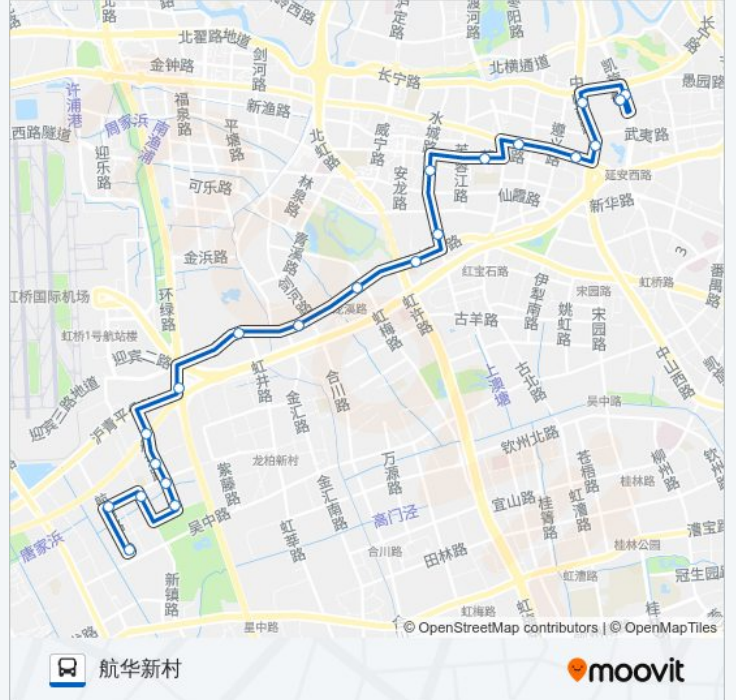

航中路航北路

航北路航新路

航华新村

你可以在moovitapp.com下载公交519路的PDF时间表和线路图。使用[Moovit应用程序](#)查询上海的实时公交、列车时刻表以及公共交通出行指南。

[关于Moovit](#) · [MaaS解决方案](#) · [城市列表](#) · [Moovit社区](#)

© 2024 Moovit - 保留所有权利

查看实时到站时间