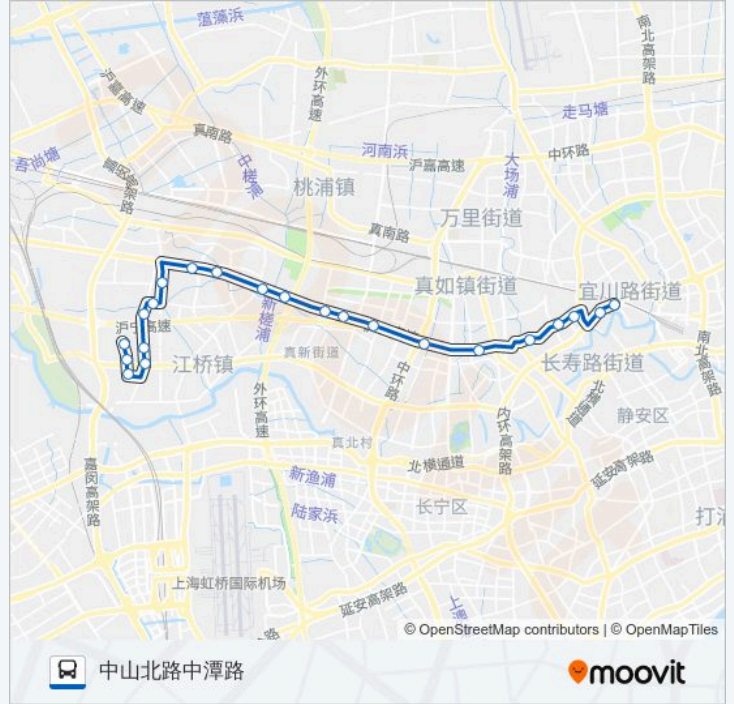

#### 公交561路的信息

方向: 中山北路中潭路

站点数量: 22

行车时间: 53 分

途经站点:

## 中山北路中潭路

方向: 金耀路鹤霞路

23 站

[查看时间表](#)

中山北路中潭路

中山北路铁路街

石泉路汉阴路

石泉路岚皋路