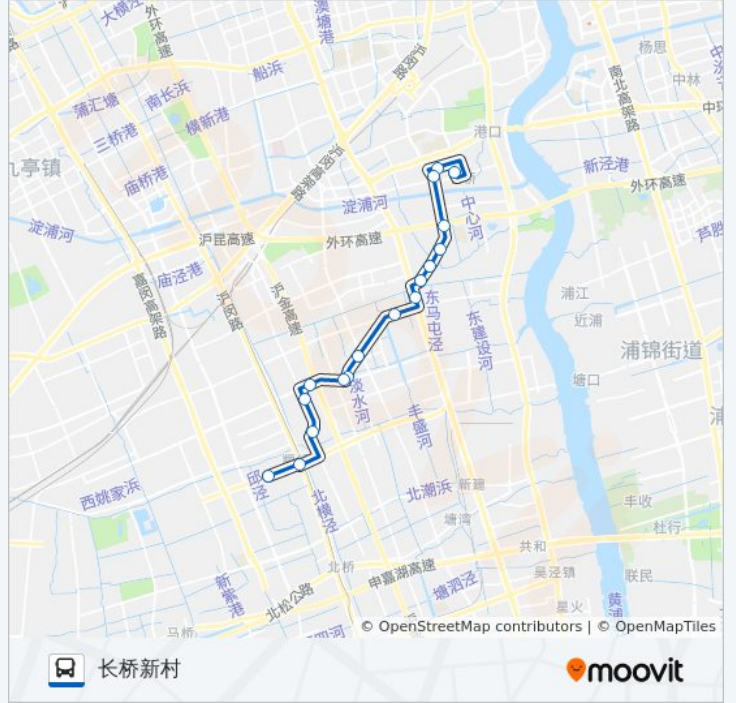

🚌 707路

长桥新村

下载App

公交707((长桥新村))共有2条行车路线。工作日的服务时间为：

(1) 长桥新村: 06:00 - 19:20(2) 颛桥: 05:25 - 18:45

使用Moovit找到公交707路离你最近的站点，以及公交707路下车班的到站时间。

方向: 长桥新村

17 站

[查看时间表](#)

颛桥
颛兴路沪闵路
都市路都市支路
都市路丰顺路
金都路莘奉金高速公路
金都路都会路
老沪闵路金都路
老沪闵路莲花南路
银都路老沪闵路
虹梅南路银都路
老沪闵路虹梅南路
老沪闵路蔷薇新村
老沪闵路华泾路
老沪闵路朱梅路
老沪闵路罗秀路
罗香路龙临路
长桥新村

公交707路的时间表

往长桥新村方向的时间表

星期一	06:00 - 19:20
星期二	06:00 - 19:20
星期三	06:00 - 19:20
星期四	06:00 - 19:20
星期五	06:00 - 19:20
星期六	06:00 - 19:20
星期日	06:00 - 19:20

公交707路的信息

方向: 长桥新村

站点数量: 17

行车时间: 44 分

途经站点:

方向: 颛桥

16 站

[查看时间表](#)

公交707路的信息

方向: 颛桥

站点数量: 16

行车时间: 42 分

途经站点: