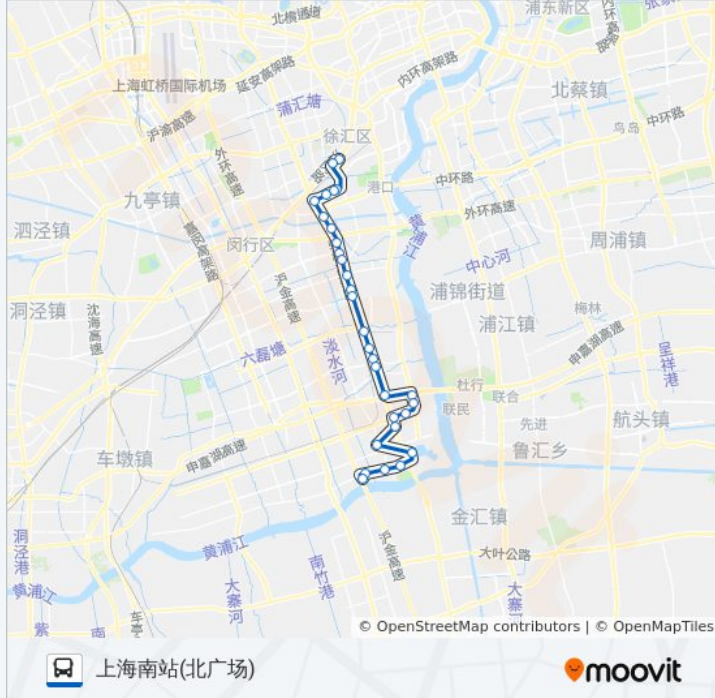

公交729路的时间表

往上海南站(北广场)方向的时间表

星期一	06:00 - 22:28
星期二	06:00 - 22:28
星期三	06:00 - 22:28
星期四	06:00 - 22:28
星期五	06:00 - 22:28
星期六	06:00 - 22:28
星期日	06:00 - 22:28

公交729路的信息

方向: 上海南站(北广场)

站点数量: 30

行车时间: 79 分

途经站点:

虹梅南路莘朱路(朱行)

虹梅南路上中西路

虹梅南路梅陇路

梅陇路龙州路(化工四村)

华东理工大学

华东理工大学(老沪闵路)

沪闵路桂林路

上海南站(北广场)

方向: 紫竹科学园区

30 站

[查看时间表](#)

上海南站(北广场)

沪闵路柳州路(上海南站)

石龙路龙川北路(上海南站)

华东理工大学(老沪闵路)

华东理工大学

公交729路的信息

方向: 紫竹科学园区

站点数量: 30

行车时间: 71 分

途经站点:

虹梅南路北吴路(塘湾)

放鹤路虹梅南路

龙吴路放鹤路