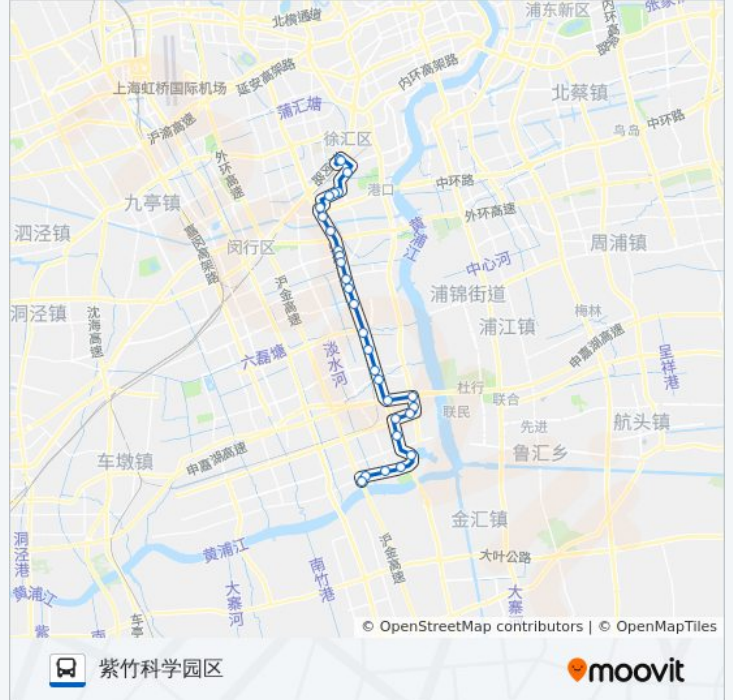

公交729路的信息

方向: 紫竹科学园区

站点数量: 30

行车时间: 71 分

途经站点:

虹梅南路北吴路(塘湾)

放鹤路虹梅南路

龙吴路放鹤路

龙吴路剑川路(吴泾)

剑川路宝秀路

剑川路虹梅南路

虹梅南路东海学院

江川东路紫月路

江川东路紫日路

江川东路莲花南路

江川东路环路

紫竹科学园区

你可以在moovitapp.com下载公交729路的PDF时间表和线路图。使用[Moovit应用程序](#)查询上海的实时公交、列车时刻表以及公共交通出行指南。

[关于Moovit](#) · [MaaS解决方案](#) · [城市列表](#) · [Moovit社区](#)

© 2023 Moovit - 版权所有

查看实时到站时间