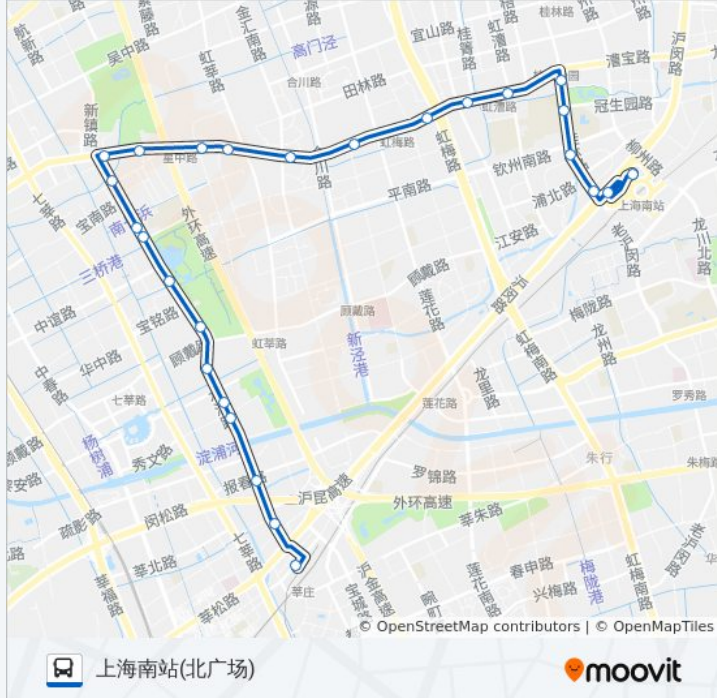

漕宝路虹梅路

漕宝路桂平路

漕宝路虹漕路

桂林路漕宝路

上海师大

公交763路的时间表

往上海南站(北广场)方向的时间表

星期一	05:20 - 23:50
星期二	05:20 - 23:50
星期三	05:20 - 23:50
星期四	05:20 - 23:50
星期五	05:20 - 23:50
星期六	05:20 - 23:50
星期日	05:20 - 23:50

公交763路的信息

方向: 上海南站(北广场)

站点数量: 26

行车时间: 53 分

途经站点:

桂林路桂林东街
 桂林路桂林西街
 沪闵路桂林路
 上海南站(北广场)

方向: 莘庄地铁站(北广场)

24 站
[查看时间表](#)

- 上海南站(北广场)
- 桂林路桂林西街
- 桂林路桂林东街
- 上海师大
- 漕宝路虹漕路
- 漕宝路桂平路
- 漕宝路虹梅路
- 漕宝路万源路
- 漕宝路龙茗路
- 漕宝路虹莘路
- 漕宝路星中路
- 漕宝路星西路
- 新镇路漕宝路
- 新镇路富强街
- 新镇路富强街
- 七宝中学
- 闵行体育公园
- 新镇路顾戴路

公交763路的时间表

往莘庄地铁站(北广场)方向的时间表

星期一	06:00 - 23:50
星期二	06:00 - 23:50
星期三	06:00 - 23:50
星期四	06:00 - 23:50
星期五	06:00 - 23:50
星期六	06:00 - 23:50
星期日	06:00 - 23:50

公交763路的信息

方向: 莘庄地铁站(北广场)
 站点数量: 24
 行车时间: 50 分
 途经站点:

- 水清路顾戴路
- 水清路黎安路
- 水清路秀文路
- 水清路报春路
- 水清路庙泾路
- 莘庄地铁站(北广场)

你可以在moovitapp.com下载公交763路的PDF时间表和线路图。使用[Moovit应用程序](#)查询上海的实时公交、列车时刻表以及公共交通出行指南。

[关于Moovit](#) · [MaaS解决方案](#) · [城市列表](#) · [Moovit社区](#)