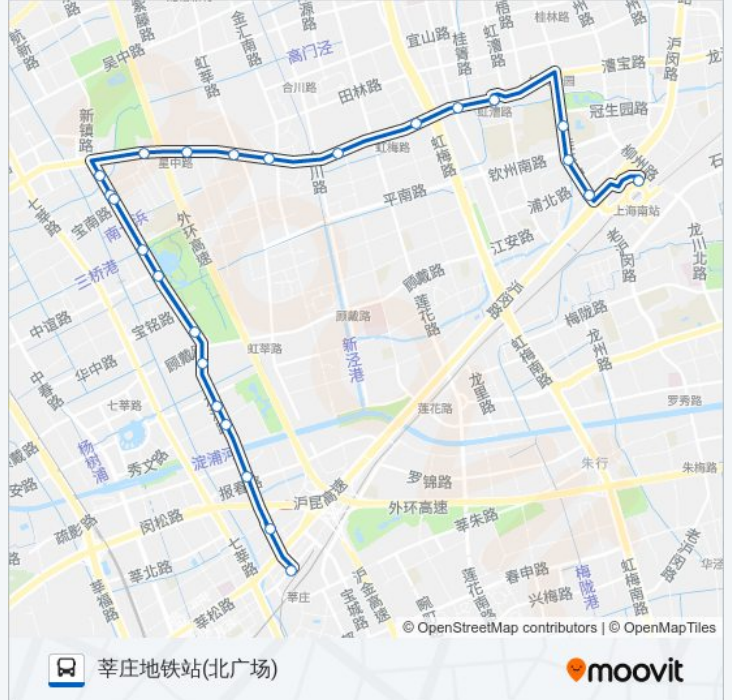

公交763路的信息

方向: 上海南站(北广场)

站点数量: 26

行车时间: 53 分

途经站点:

桂林路桂林东街
 桂林路桂林西街
 沪闵路桂林路
 上海南站(北广场)

方向: 莘庄地铁站(北广场)

24 站
[查看时间表](#)

- 上海南站(北广场)
- 桂林路桂林西街
- 桂林路桂林东街
- 上海师大
- 漕宝路虹漕路
- 漕宝路桂平路
- 漕宝路虹梅路
- 漕宝路万源路
- 漕宝路龙茗路
- 漕宝路虹莘路
- 漕宝路星中路
- 漕宝路星西路
- 新镇路漕宝路
- 新镇路富强街
- 新镇路富强街
- 七宝中学
- 闵行体育公园
- 新镇路顾戴路

公交763路的时间表

往莘庄地铁站(北广场)方向的时间表

星期一	06:00 - 23:50
星期二	06:00 - 23:50
星期三	06:00 - 23:50
星期四	06:00 - 23:50
星期五	06:00 - 23:50
星期六	06:00 - 23:50
星期日	06:00 - 23:50

公交763路的信息

方向: 莘庄地铁站(北广场)
 站点数量: 24
 行车时间: 50 分
 途经站点:

- 水清路顾戴路
- 水清路黎安路
- 水清路秀文路
- 水清路报春路
- 水清路庙泾路
- 莘庄地铁站(北广场)

你可以在moovitapp.com下载公交763路的PDF时间表和线路图。使用[Moovit应用程序](#)查询上海的实时公交、列车时刻表以及公共交通出行指南。

[关于Moovit](#) · [MaaS解决方案](#) · [城市列表](#) · [Moovit社区](#)

© 2024 Moovit - 保留所有权利

查看实时到站时间