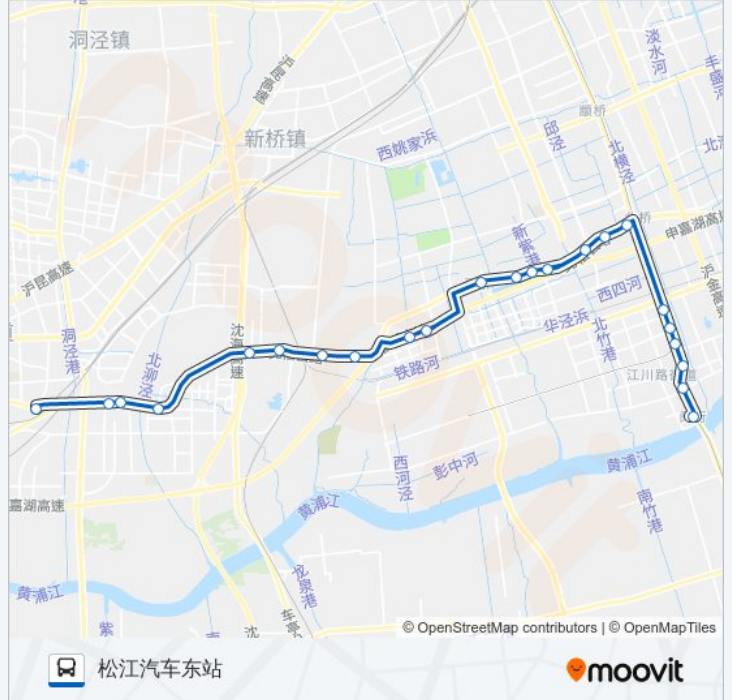

北松公路汇北公路(招呼站)

闵行西站

北松公路影维路

车墩

北松公路华阳桥

北松公路塔港村

美德隆

公交881路的时间表

往松江汽车东站方向的时间表

星期一	05:00 - 18:30
星期二	05:00 - 18:30
星期三	05:00 - 18:30
星期四	05:00 - 18:30
星期五	05:00 - 18:30
星期六	05:00 - 18:30
星期日	05:00 - 18:30

公交881路的信息

方向: 松江汽车东站

站点数量: 23

行车时间: 65 分

途经站点:

松江汽车东站

方向: 闵行

23 站

[查看时间表](#)

松江汽车东站

美德隆

北松公路塔港村

北松公路华阳桥

车墩

公交881路的信息

方向: 闵行

站点数量: 23

行车时间: 66 分

途经站点: