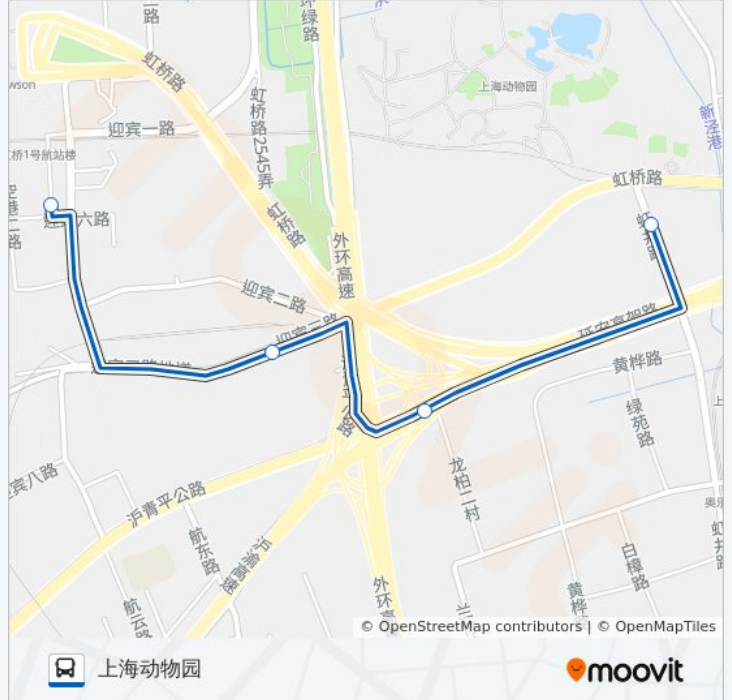

机场新村

延安西路外环高速公路

上海动物园(虹井路)

### 公交1207路的时间表

往上海动物园方向的时间表

星期一	06:00 - 20:00
星期二	06:00 - 20:00
星期三	06:00 - 20:00
星期四	06:00 - 20:00
星期五	06:00 - 20:00
星期六	06:00 - 20:00
星期日	06:00 - 20:00

### 公交1207路的信息

方向: 上海动物园

站点数量: 4

行车时间: 10 分

途经站点:

方向: 虹桥机场1号航站楼

2 站

[查看时间表](#)