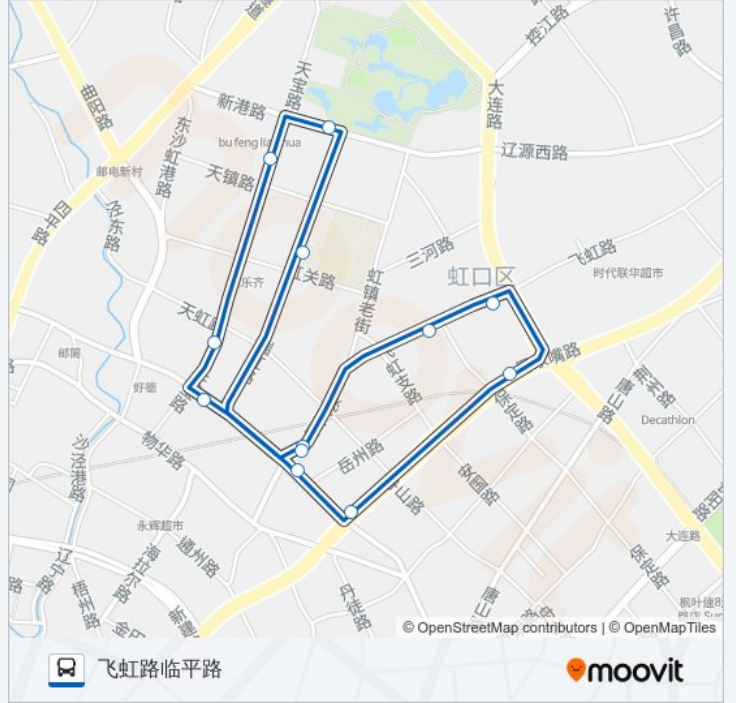

## 1219路

飞虹路临平路

下载App

公交1219(飞虹路临平路)仅有一条行车路线。工作日的服务时间为：

(1) 飞虹路临平路: 07:00 - 18:54

使用Moovit找到公交1219路离你最近的站点，以及公交1219路下车车的到站时间。

### 方向: 飞虹路临平路

12站

[查看时间表](#)

- 飞虹路临平路
- 飞虹路保定路
- 飞虹路大连路
- 周家嘴路保定路
- 周家嘴路公平路
- 公平路周家嘴路
- 瑞虹路新港路
- 新港路瑞虹路
- 天宝路新港路
- 天宝路临平路
- 临平路张家巷
- 飞虹路临平路

### 公交1219路的时间表

往飞虹路临平路方向的时间表

星期一	07:00 - 18:54
星期二	07:00 - 18:54
星期三	07:00 - 18:54
星期四	07:00 - 18:54
星期五	07:00 - 18:54
星期六	07:00 - 18:54
星期日	07:00 - 18:54

### 公交1219路的信息

方向: 飞虹路临平路

站点数量: 12

行车时间: 21 分

途经站点:

你可以在moovitapp.com下载公交1219路的PDF时间表和线路图。使用Moovit应用程序查询上海的实时公交、列车时刻表以及公共交通出行指南。

© 2024 Moovit - 保留所有权利