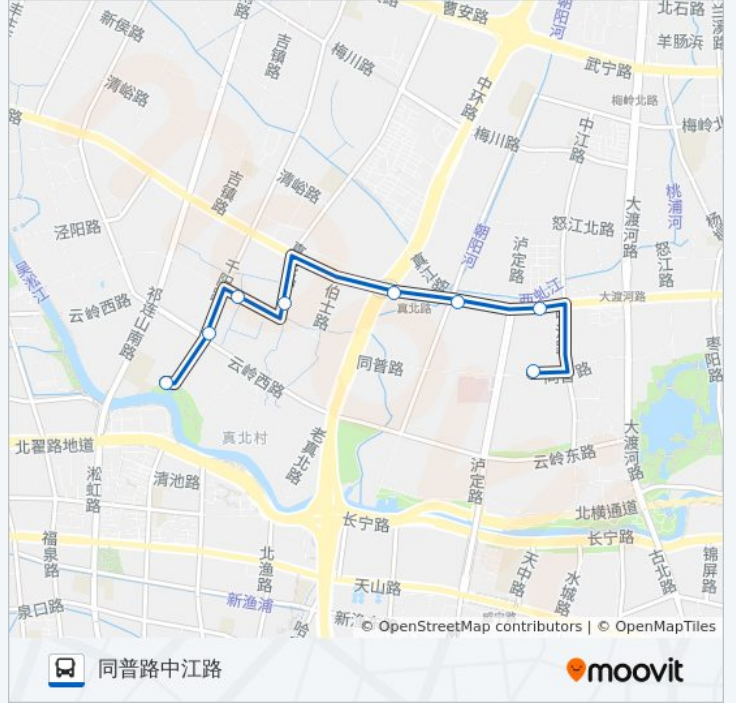

往光复西路千阳南路方向的时间表

星期一	06:55 - 19:00
星期二	06:55 - 19:00
星期三	06:55 - 19:00
星期四	06:55 - 19:00
星期五	06:55 - 19:00
星期六	06:55 - 19:00
星期日	06:55 - 19:00

公交1231路的信息

方向: 光复西路千阳南路

站点数量: 8

行车时间: 14 分

途经站点:

方向: 同普路中江路

8 站

[查看时间表](#)

光复西路千阳南路

千阳路云岭西路

同普路千阳路

真光路同普路

金沙江路真北路

煤气站

金沙江路泸定路

同普路中江路

公交1231路的时间表

往同普路中江路方向的时间表

星期一	06:30 - 18:30
星期二	06:30 - 18:30
星期三	06:30 - 18:30
星期四	06:30 - 18:30
星期五	06:30 - 18:30
星期六	06:30 - 18:30
星期日	06:30 - 18:30

公交1231路的信息

方向: 同普路中江路

站点数量: 8

行车时间: 15 分

途经站点:

你可以在moovitapp.com下载公交1231路的PDF时间表和线路图。使用 [Moovit应用程序](#) 查询上海的实时公交、列车时刻表以及公共交通出行指南。

[关于Moovit](#) · [MaaS解决方案](#) · [城市列表](#) · [Moovit社区](#)

© 2024 Moovit - 保留所有权利

查看实时到站时间