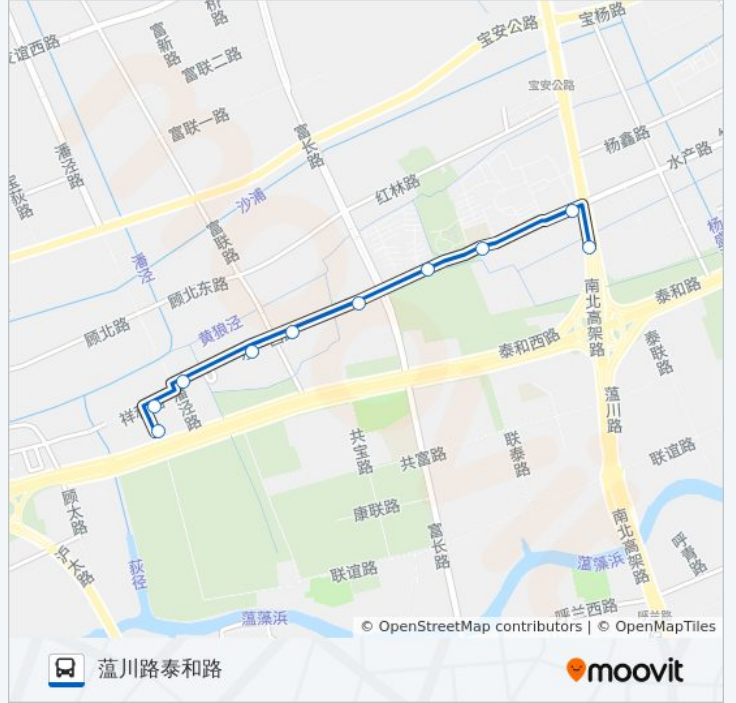

### 公交1602路的信息

方向: 泰和新城

站点数量: 10

行车时间: 15分

途经站点:

## 方向: 蘆川路泰和路

10 站

[查看时间表](#)

- 泰和新城
- 祥和路安泰路
- 祥和路潘泾路
- 盛宅新村
- 水产西路富联路
- 水产西路富长路
- 大黄馨园
- 天馨学校
- 水产西路蘆川公路
- 蘆川路泰和路

## 公交1602路的时间表

往蘆川路泰和路方向的时间表

星期一	06:00 - 22:00
星期二	06:00 - 22:00
星期三	06:00 - 22:00
星期四	06:00 - 22:00
星期五	06:00 - 22:00
星期六	06:00 - 22:00
星期日	06:00 - 22:00

## 公交1602路的信息

方向: 蘆川路泰和路

站点数量: 10

行车时间: 14 分

途经站点:

你可以在moovitapp.com下载公交1602路的PDF时间表和线路图。使用[Moovit应用程序](#)查询上海的实时公交、列车时刻表以及公共交通出行指南。

[关于Moovit](#) · [MaaS解决方案](#) · [城市列表](#) · [Moovit社区](#)

© 2023 Moovit - 版权所有