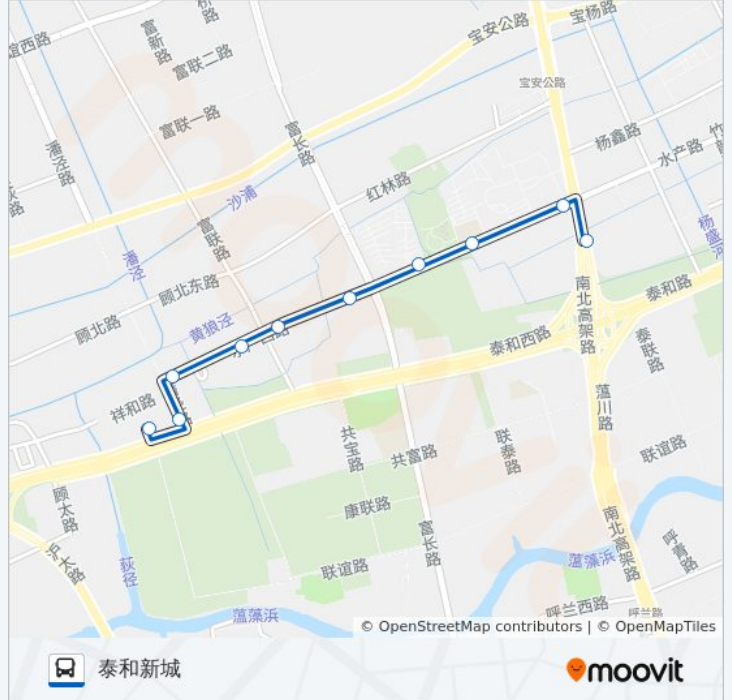

### 公交1602路的时间表

往泰和新城方向的时间表

星期一	06:18 - 22:28
星期二	06:18 - 22:28
星期三	06:18 - 22:28
星期四	06:18 - 22:28
星期五	06:18 - 22:28
星期六	06:18 - 22:28
星期日	06:18 - 22:28

### 公交1602路的信息

方向: 泰和新城

站点数量: 10

行车时间: 15分

途经站点:

## 方向: 蘆川路泰和路

10 站

[查看时间表](#)

- 泰和新城
- 祥和路安泰路
- 祥和路潘泾路
- 盛宅新村
- 水产西路富联路
- 水产西路富长路
- 大黄馨园
- 天馨学校
- 水产西路蘆川公路
- 蘆川路泰和路

## 公交1602路的信息

方向: 蘆川路泰和路

站点数量: 10

行车时间: 14 分

途经站点:

你可以在moovitapp.com下载公交1602路的PDF时间表和线路图。使用[Moovit应用程序](#)查询上海的实时公交、列车时刻表以及公共交通出行指南。

[关于Moovit](#) · [MaaS解决方案](#) · [城市列表](#) · [Moovit社区](#)

© 2023 Moovit - 版权所有