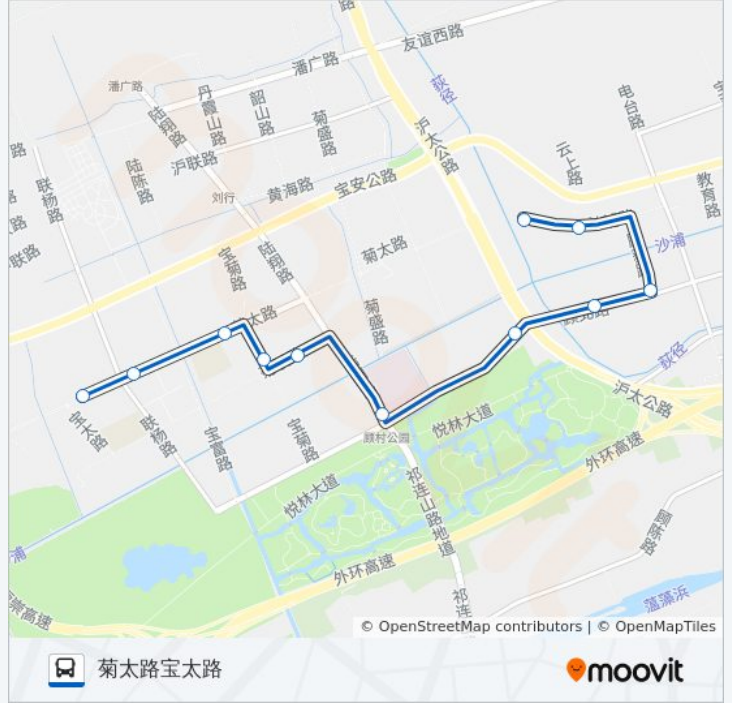

## 方向: 菊太路宝太路

11 站

[查看时间表](#)

- 沙浦路(铂庭)
- 沙浦路宝绿路
- 顾荻路顾北路
- 顾北路顾荻路
- 镜泊湖路沪太公路
- 陆翔路镜泊湖路
- 菊联路宝菊路
- 宝菊路菊联路
- 菊太路宝菊路
- 菊太路联杨路
- 菊太路宝太路

## 公交1604路的时间表

往菊太路宝太路方向的时间表

星期一	06:10 - 23:14
星期二	06:10 - 23:14
星期三	06:10 - 23:14
星期四	06:10 - 23:14
星期五	06:10 - 23:14
星期六	06:10 - 23:14
星期日	06:10 - 23:14

## 公交1604路的信息

方向: 菊太路宝太路

站点数量: 11

行车时间: 20 分

途经站点:

你可以在moovitapp.com下载公交1604路的PDF时间表和线路图。使用 [Moovit应用程序](#) 查询上海的实时公交、列车时刻表以及公共交通出行指南。

[关于Moovit](#) · [MaaS解决方案](#) · [城市列表](#) · [Moovit社区](#)

© 2024 Moovit - 保留所有权利