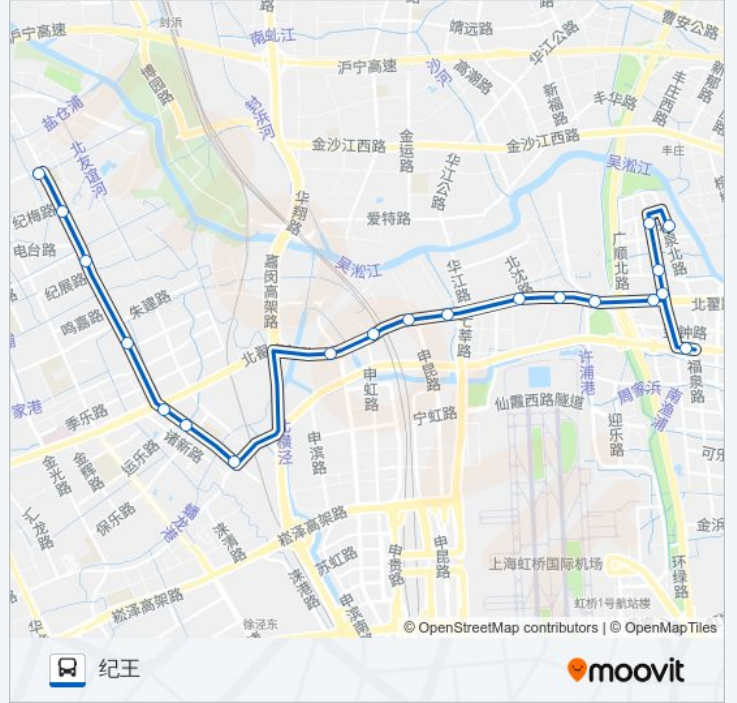

74路区间

福泉北路临新路

下载App

公交74区间((福泉北路临新路))共有2条行车路线。工作日的服务时间为：

(1) 福泉北路临新路: 04:50 - 23:20(2) 纪王: 04:00 - 23:00

使用Moovit找到公交74路区间离你最近的站点，以及公交74路区间下车车的到站时间。

方向: 福泉北路临新路

19站

公交74路区间的信息

方向: 福泉北路临新路

站点数量: 19

行车时间: 43 分

途经站点:

方向: 纪王

20 站

[查看时间表](#)

- 福泉北路临新路
- 协和路临虹路
- 协和路通协路
- 协和路北翟路
- 天山西路福泉路
- 北翟路协和路
- 汤更浪
- 六号桥
- 何家浪
- 华漕
- 北翟路南华街
- 北翟路陈思桥
- 北翟路申长路
- 纪翟路北翟路(诸翟)
- 纪翟路保乐路
- 纪翟路北青公路
- 朱家泾
- 纪翟路红卫路

公交74路区间的时间表

往纪王方向的时间表

星期一	04:00 - 23:00
星期二	04:00 - 23:00
星期三	04:00 - 23:00
星期四	04:00 - 23:00
星期五	04:00 - 23:00
星期六	04:00 - 23:00
星期日	04:00 - 23:00

公交74路区间的信息

方向: 纪王

站点数量: 20

行车时间: 47 分

途经站点:

纪翟路纪梅路

纪王

你可以在moovitapp.com下载公交74路区间的PDF时间表和线路图。使用[Moovit应用程序](#)查询上海的实时公交、列车时刻表以及公共交通出行指南。