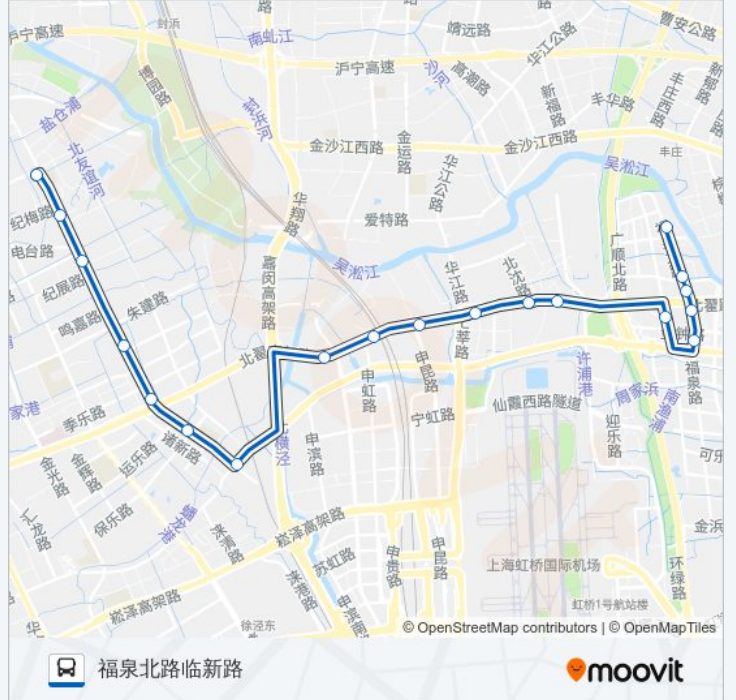

[查看时间表](#)

纪王
纪翟路纪梅路
纪翟路红卫路
朱家泾
纪翟路北青公路
纪翟路保乐路
北翟路纪翟路(诸翟)
北翟路申长路
北翟路陈思桥
北翟路南华街
华漕
何家浪
六号桥
协和路金钟路
福泉路天山西路
福泉路金钟路
福泉北路北翟路
福泉北路通协路
福泉北路临新路

公交74路区间的时间表

往福泉北路临新路方向的时间表

星期一	04:50 - 23:20
星期二	04:50 - 23:20
星期三	04:50 - 23:20
星期四	04:50 - 23:20
星期五	04:50 - 23:20
星期六	04:50 - 23:20
星期日	04:50 - 23:20

公交74路区间的信息

方向: 福泉北路临新路

站点数量: 19

行车时间: 43 分

途经站点:

方向: 纪王

20 站

[查看时间表](#)

- 福泉北路临新路
- 协和路临虹路
- 协和路通协路
- 协和路北翟路
- 天山西路福泉路
- 北翟路协和路
- 汤更浪
- 六号桥
- 何家浪
- 华漕
- 北翟路南华街
- 北翟路陈思桥
- 北翟路申长路
- 纪翟路北翟路(诸翟)
- 纪翟路保乐路
- 纪翟路北青公路
- 朱家泾
- 纪翟路红卫路

公交74路区间的时间表

往纪王方向的时间表

星期一	04:00 - 23:00
星期二	04:00 - 23:00
星期三	04:00 - 23:00
星期四	04:00 - 23:00
星期五	04:00 - 23:00
星期六	04:00 - 23:00
星期日	04:00 - 23:00

公交74路区间的信息

方向: 纪王

站点数量: 20

行车时间: 47 分

途经站点:

纪翟路纪梅路

纪王

你可以在moovitapp.com下载公交74路区间的PDF时间表和线路图。使用[Moovit应用程序](#)查询上海的实时公交、列车时刻表以及公共交通出行指南。