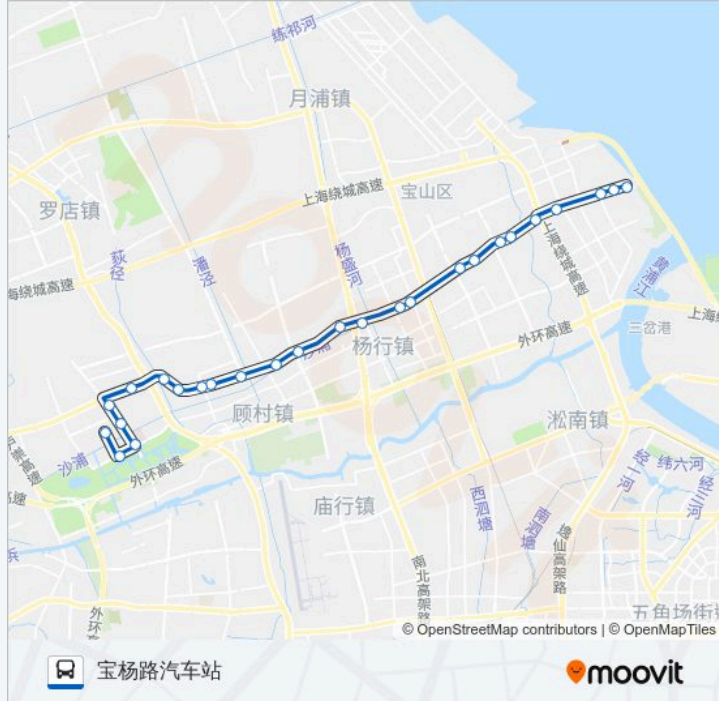

## 公交宝山29路的信息

方向: 宝杨路汽车站

站点数量: 26

行车时间: 67 分

途经站点:

宝杨路同济路

宝杨路牡丹江路

宝杨路淞宝路

宝杨路宝东路

宝杨路汽车站