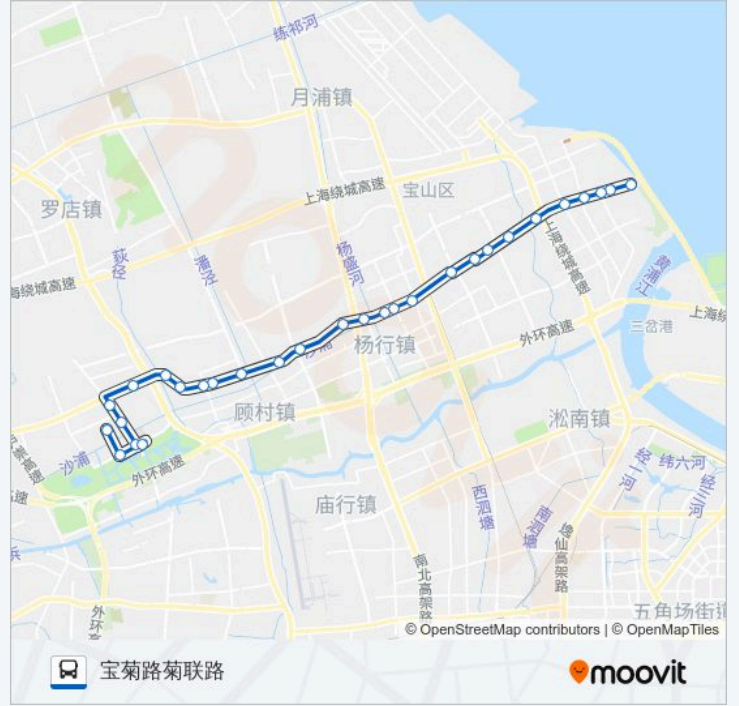

### 公交宝山29路的信息

方向: 宝菊路菊联路

站点数量: 29

行车时间: 73 分

途经站点:

宝安公路教育路

宝安公路电台路

宝安公路宝绿路

宝安公路羌家村路

宝安公路菊泉街

陆翔路宝安公路

陆翔路菊联路

陆翔路镜泊湖路

镜泊湖路陆翔路

镜泊湖路宝菊路

宝菊路菊联路