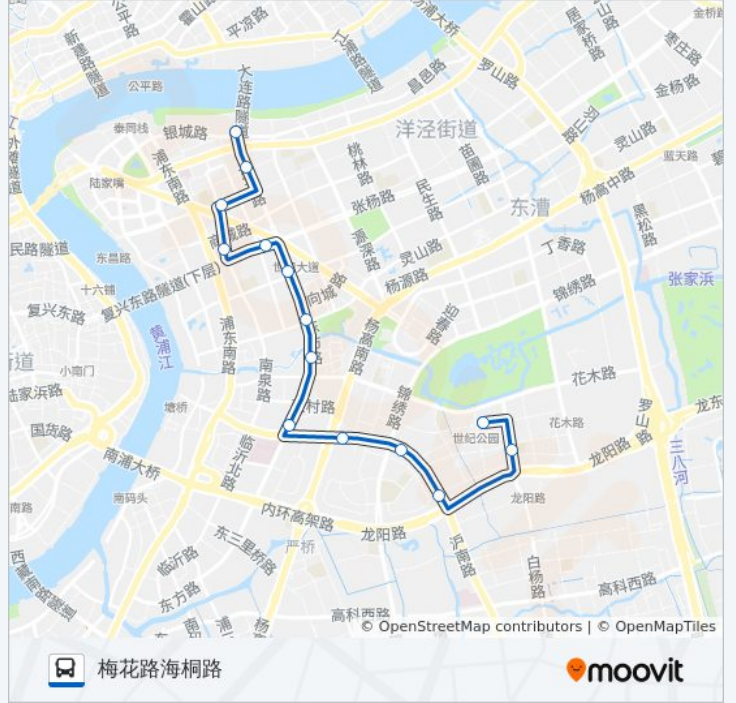

公交浦东21路的信息

方向: 其昌栈渡口

站点数量: 14

行车时间: 26 分

途经站点:

方向: 梅花路海桐路

14 站

[查看时间表](#)

- 其昌栈渡口
- 东方路栖霞路
- 乳山路南泉北路
- 南泉北路商城路
- 张杨路东方路
- 东方路潍坊路
- 东方路浦电路
- 东方路峨山路
- 东方路蓝村路
- 浦建路杨高南路
- 浦建路锦绣路
- 浦建路杜鹃路
- 白杨路樱花路
- 梅花路海桐路

公交浦东21路的时间表

往梅花路海桐路方向的时间表

星期一	06:30 - 22:00
星期二	06:30 - 22:00
星期三	06:30 - 22:00
星期四	06:30 - 22:00
星期五	06:30 - 22:00
星期六	06:30 - 22:00
星期日	06:30 - 22:00

公交浦东21路的信息

方向: 梅花路海桐路

站点数量: 14

行车时间: 27 分

途经站点:

你可以在moovitapp.com下载公交浦东21路的PDF时间表和线路图。使用[Moovit应用程序](#)查询上海的实时公交、列车时刻表以及公共交通出行指南。

[关于Moovit](#) · [MaaS解决方案](#) · [城市列表](#) · [Moovit社区](#)

© 2024 Moovit - 保留所有权利

查看实时到站时间