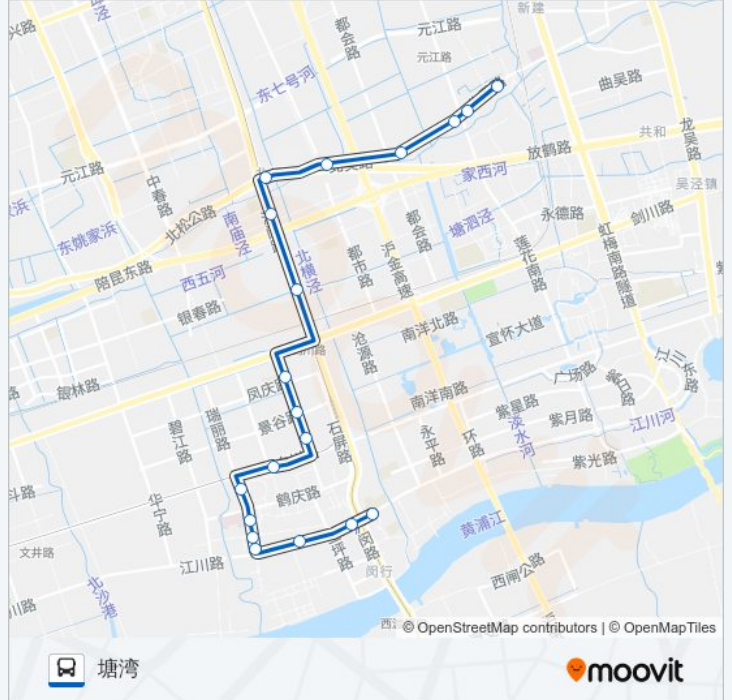

闵行16路

塘湾

下载App

公交闵行16((塘湾))共有2条行车路线。工作日的时间为：

(1) 塘湾: 06:00 - 19:00(2) 闵行: 06:00 - 19:00

使用Moovit找到公交闵行16路离你最近的站点，以及公交闵行16路下车的到站时间。

方向: 塘湾

19 站

[查看时间表](#)

江川东路沪闵路
江川路沪闵路
江川路红园路(汽轮机厂)
瑞丽路江川路(电机厂)
瑞丽路宾川路
瑞丽路鹤庆路
瑞丽路东川路
东川路金平路
安宁路东川路
安宁路景谷路
安宁路凤庆路
沪闵路灯辉路
沪闵路金塔路
放鹤路沪闵路(北桥地铁站)
新江
北吴路都会路
北吴路剑漕路
北吴路莲花南路
塘湾

公交闵行16路的时间表

往塘湾方向的时间表

星期一	06:00 - 19:00
星期二	06:00 - 19:00
星期三	06:00 - 19:00
星期四	06:00 - 19:00
星期五	06:00 - 19:00
星期六	06:00 - 19:00
星期日	06:00 - 19:00

公交闵行16路的信息

方向: 塘湾

站点数量: 19

行车时间: 44 分

途经站点:

方向: 闵行

21 站

[查看时间表](#)

公交闵行16路的信息

方向: 闵行

站点数量: 21

行车时间: 49 分

途经站点:

江川路红园路(汽轮机厂)

沪闵路江川路

闵行