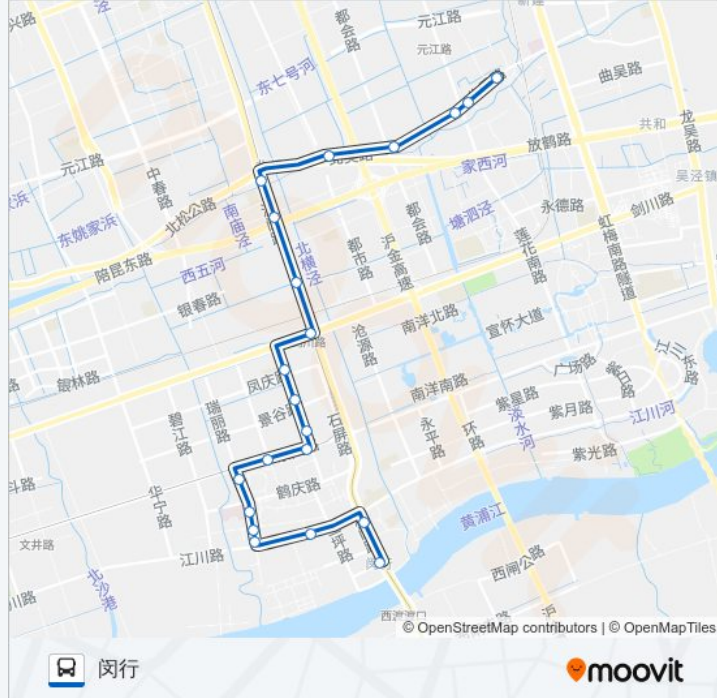

[查看时间表](#)

江川东路沪闵路
江川路沪闵路
江川路红园路(汽轮机厂)
瑞丽路江川路(电机厂)
瑞丽路宾川路
瑞丽路鹤庆路
瑞丽路东川路
东川路金平路
安宁路东川路
安宁路景谷路
安宁路凤庆路
沪闵路灯辉路
沪闵路金塔路
放鹤路沪闵路(北桥地铁站)
新江
北吴路都会路
北吴路剑漕路
北吴路莲花南路
塘湾

公交闵行16路的时间表

往塘湾方向的时间表

星期一	06:00 - 19:00
星期二	06:00 - 19:00
星期三	06:00 - 19:00
星期四	06:00 - 19:00
星期五	06:00 - 19:00
星期六	06:00 - 19:00
星期日	06:00 - 19:00

公交闵行16路的信息

方向: 塘湾

站点数量: 19

行车时间: 44 分

途经站点:

方向: 闵行

21 站

[查看时间表](#)

- 塘湾
- 北吴路莲花南路
- 北吴路剑漕路
- 北吴路都会路
- 新江
- 北桥
- 沪闵路金塔路
- 沪闵路灯辉路
- 剑川路沪闵路
- 安宁路凤庆路
- 安宁路景谷路
- 安宁路东川路
- 东川路安宁路
- 东川路金平路
- 瑞丽路东川路
- 瑞丽路鹤庆路
- 瑞丽路宾川路
- 瑞丽路江川路(电机厂)

公交闵行16路的时间表

往闵行方向的时间表

星期一	06:00 - 19:00
星期二	06:00 - 19:00
星期三	06:00 - 19:00
星期四	06:00 - 19:00
星期五	06:00 - 19:00
星期六	06:00 - 19:00
星期日	06:00 - 19:00

公交闵行16路的信息

方向: 闵行

站点数量: 21

行车时间: 49 分

途经站点:

江川路红园路(汽轮机厂)

沪闵路江川路

闵行