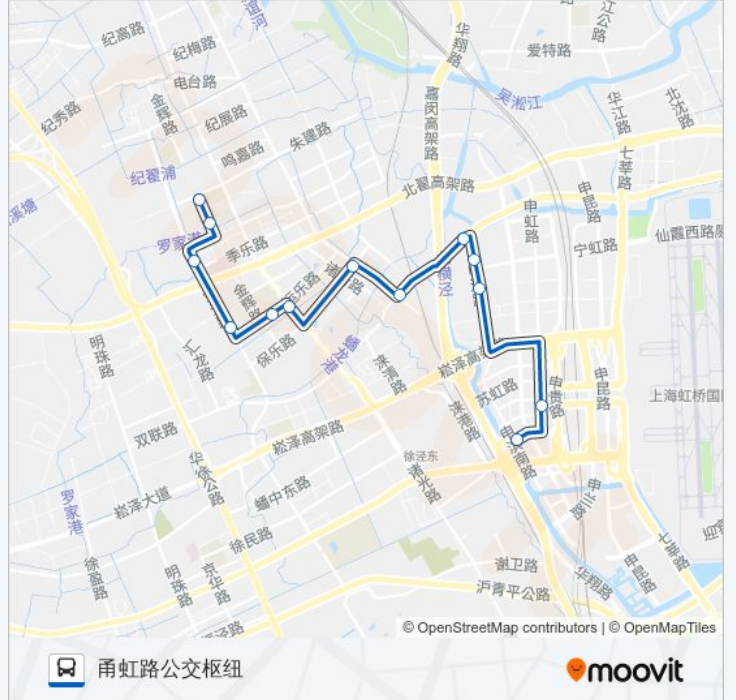

## 方向: 甬虹路公交枢纽

13站

[查看时间表](#)

金辉路朱建路

金辉路闵北路

金光路闵北路(华山医院)

金光路运乐路

运乐路金辉路

## 公交闵行28路的时间表

往甬虹路公交枢纽方向的时间表

星期一	06:25 - 20:25
星期二	06:25 - 20:25
星期三	06:25 - 20:25
星期四	06:25 - 20:25
星期五	06:25 - 20:25
星期六	06:25 - 20:25
星期日	06:25 - 20:25

## 公交闵行28路的信息

方向: 甬虹路公交枢纽

站点数量: 13

行车时间: 30 分

途经站点:

## 公交闵行28路的信息

方向: 金辉路朱建路

站点数量: 14

行车时间: 35 分

途经站点: