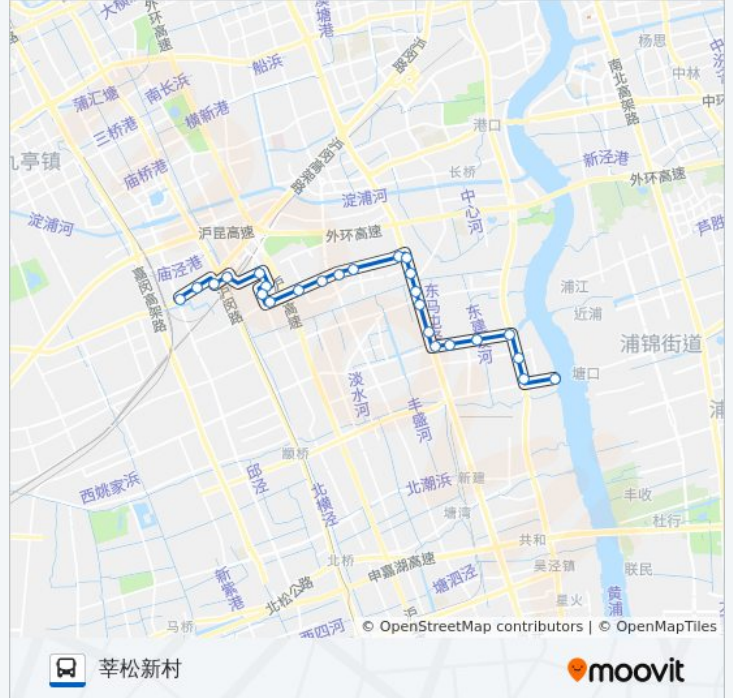

[查看时间表](#)

车沟桥渡口
龙吴路澄江路(车沟桥)
龙吴路双柏路
曹家港
西康
曹行村
曹行
虹梅南路景联路
虹梅南路银都路(华唐苑)
虹梅南路银都路
虹梅南路老沪闵路
虹梅南路春申路
春申路虹梅南路
春申路梅富路
春申路莲花南路
春申路伟业路
春申路畹町路
春申路都市路
都市路名都路
名都路宝城路
莘庄地铁站南广场
莘建东路广贤路

公交闵行31路的时间表

往莘松新村方向的时间表

| | |
|-----|---------------|
| 星期一 | 05:45 - 18:25 |
| 星期二 | 05:45 - 18:25 |
| 星期三 | 05:45 - 18:25 |
| 星期四 | 05:45 - 18:25 |
| 星期五 | 05:45 - 18:25 |
| 星期六 | 05:45 - 18:25 |
| 星期日 | 05:45 - 18:25 |

公交闵行31路的信息

方向: 莘松新村

站点数量: 25

行车时间: 32 分

途经站点:

莘东路莘建路(莘庄)

莘松路莘西路

莘松新村

方向: 车沟桥渡口

25 站

[查看时间表](#)

莘松新村

莘松路莘西路

莘庄

莘建东路广贤路

莘庄地铁站南广场

公交闵行31路的信息

方向: 车沟桥渡口

站点数量: 25

行车时间: 41 分

途经站点:

曹行

曹行村

西康