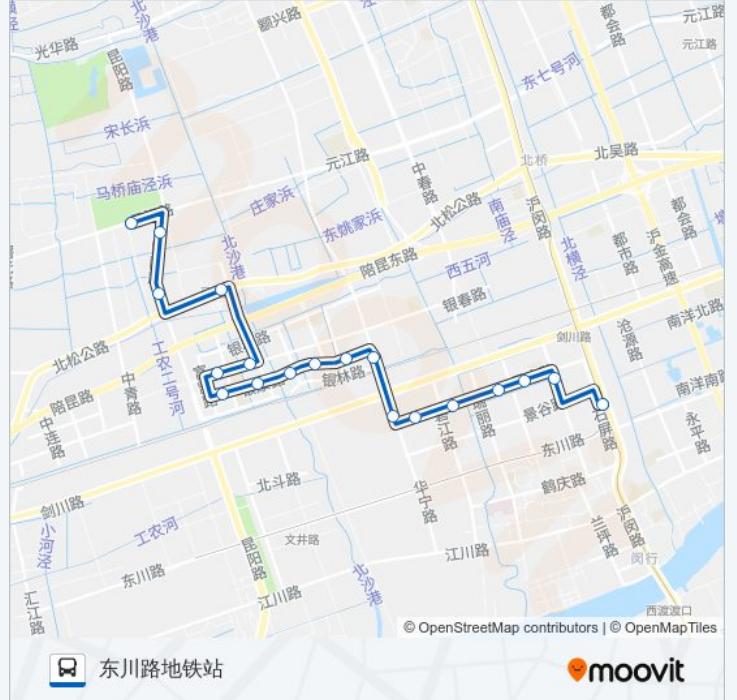

[查看时间表](#)

元江路昆阳路
昆阳路青年路
昆阳路北松公路
马桥
银春路富岩路
银春路富杰路
银康路富杰路
银康路富文路
银康路富国路
银康路富卓路
银康路富才路
华宁路银春路
华宁路剑川路
凤庆路华宁路
凤庆路碧江路
凤庆路金平路
华宁路剑川路
安宁路凤庆路
东川路地铁站

公交闵行35路的时间表

往东川路地铁站方向的时间表

星期一	06:30 - 19:00
星期二	06:30 - 19:00
星期三	06:30 - 19:00
星期四	06:30 - 19:00
星期五	06:30 - 19:00
星期六	06:30 - 19:00
星期日	06:30 - 19:00

公交闵行35路的信息

方向: 东川路地铁站

站点数量: 19

行车时间: 44 分

途经站点:

方向: 元江路昆阳路

32 站

[查看时间表](#)

公交闵行35路的信息

方向: 元江路昆阳路

站点数量: 32

行车时间: 74 分

途经站点:

昆阳路青年路

昆阳路元江路

昆阳路茜昆路

元江路曙光路

元江路中青路

元江路昆阳路

你可以在moovitapp.com下载公交闵行35路的PDF时间表和线路图。使用Moovit应用程序查询上海的实时公交、列车时刻表以及公共交通出行指南。

© 2024 Moovit - 保留所有权利