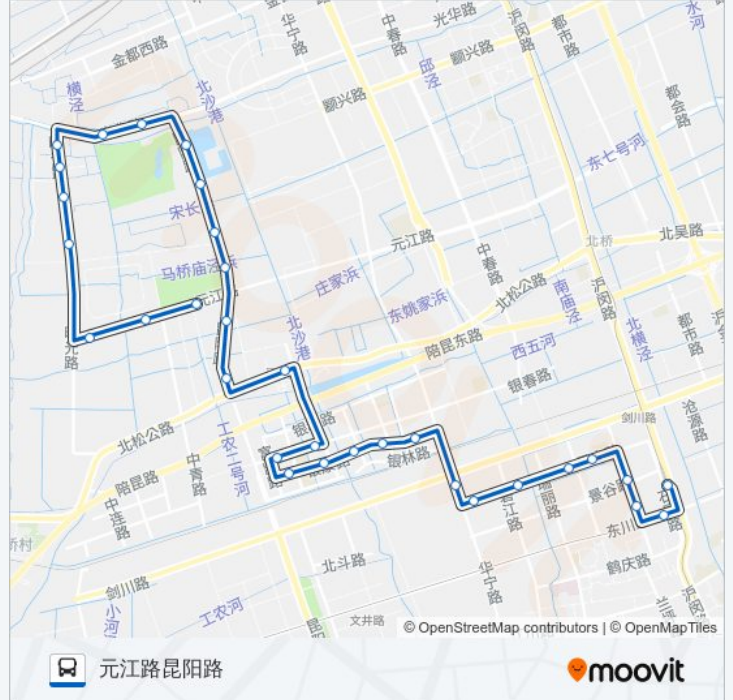

公交闵行35路的信息

方向: 东川路地铁站

站点数量: 19

行车时间: 44 分

途经站点:

方向: 元江路昆阳路

32 站

[查看时间表](#)

公交闵行35路的信息

方向: 元江路昆阳路

站点数量: 32

行车时间: 74 分

途经站点:

昆阳路青年路

昆阳路元江路

昆阳路茜昆路

昆阳路宋长浜

昆阳路光华路(旗忠高尔夫俱乐部)

旗忠公园

旗忠文化中心

曙光路光华路

曙光路(旗忠九区)

曙光路(山水世纪)

曙光路茜昆路

元江路曙光路

元江路中青路

元江路昆阳路

你可以在moovitapp.com下载公交闵行35路的PDF时间表和线路图。使用Moovit应用程序查询上海的实时公交、列车时刻表以及公共交通出行指南。

© 2024 Moovit - 保留所有权利