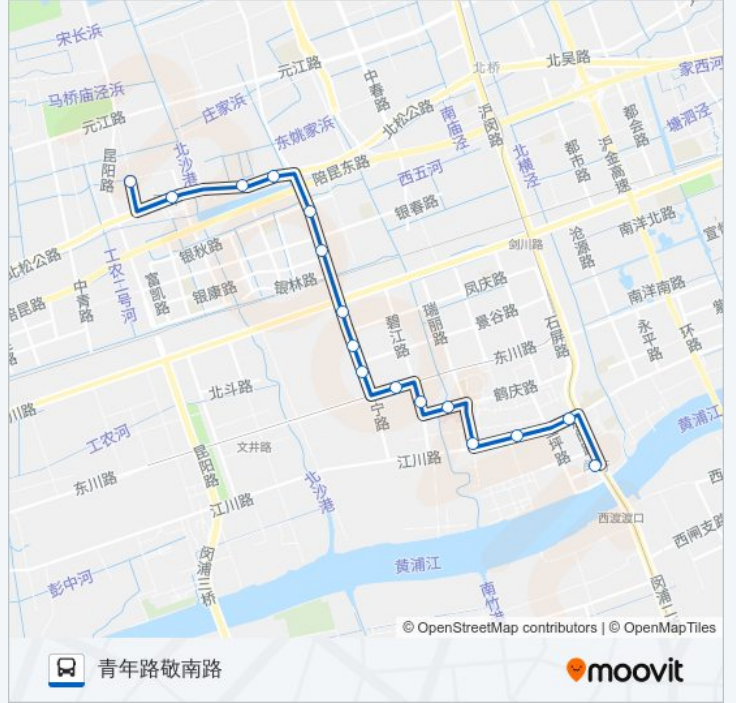

华宁路景谷路

华宁路景谷路

东川路华宁路

碧江路鹤庆路

市五医院

江川路瑞丽路(电机厂)

江川路红园路(汽轮机厂)

沪闵路江川路

闵行

公交闵行40路的时间表

往闵行方向的时间表

星期一	06:28 - 21:10
星期二	06:28 - 21:10
星期三	06:28 - 21:10
星期四	06:28 - 21:10
星期五	06:28 - 21:10
星期六	06:28 - 21:10
星期日	06:28 - 21:10

公交闵行40路的信息

方向: 闵行

站点数量: 16

行车时间: 39 分

途经站点:

方向: 青年路敬南路

16 站
[查看时间表](#)

- 闵行
- 江川路沪闵路
- 江川路红园路(汽轮机厂)
- 瑞丽路江川路(电机厂)
- 市五医院
- 碧江路鹤庆路
- 东川路华宁路
- 华宁路景谷路
- 华宁路凤庆路
- 华宁路剑川路
- 华宁路银春路
- 华宁路银秋路
- 北松公路华宁路
- 北松公路元松路
- 马桥
- 青年路敬南路

公交闵行40路的时间表

往青年路敬南路方向的时间表

星期一	05:45 - 20:40
星期二	05:45 - 20:40
星期三	05:45 - 20:40
星期四	05:45 - 20:40
星期五	05:45 - 20:40
星期六	05:45 - 20:40
星期日	05:45 - 20:40

公交闵行40路的信息

方向: 青年路敬南路

站点数量: 16

行车时间: 35 分

途经站点:

你可以在moovitapp.com下载公交闵行40路的PDF时间表和线路图。使用[Moovit应用程序](#)查询上海的实时公交、列车时刻表以及公共交通出行指南。