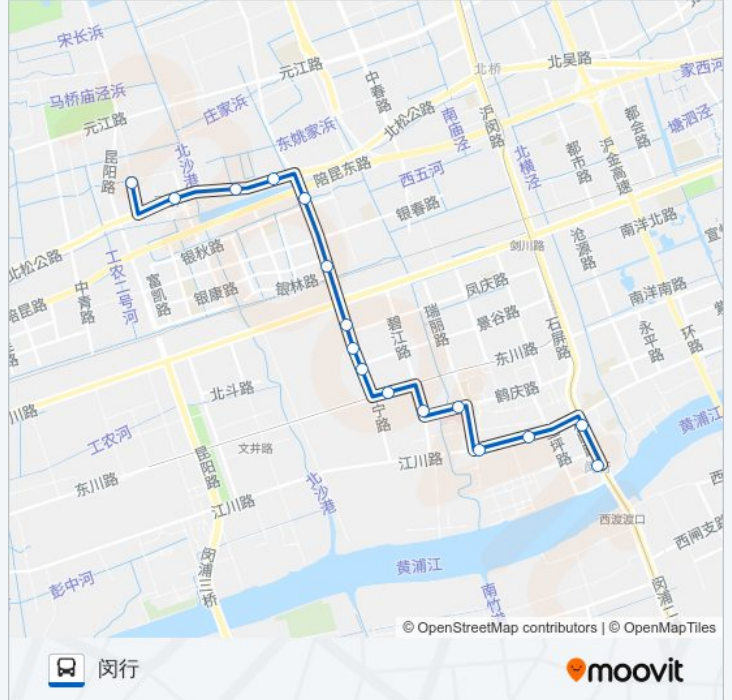

华宁路景谷路

华宁路景谷路

东川路华宁路

碧江路鹤庆路

市五医院

江川路瑞丽路(电机厂)

江川路红园路(汽轮机厂)

沪闵路江川路

闵行

公交闵行40路的时间表

往闵行方向的时间表

星期一	06:28 - 21:10
星期二	06:28 - 21:10
星期三	06:28 - 21:10
星期四	06:28 - 21:10
星期五	06:28 - 21:10
星期六	06:28 - 21:10
星期日	06:28 - 21:10

公交闵行40路的信息

方向: 闵行

站点数量: 16

行车时间: 39 分

途经站点:

方向: 青年路敬南路

16 站
[查看时间表](#)

- 闵行
- 江川路沪闵路
- 江川路红园路(汽轮机厂)
- 瑞丽路江川路(电机厂)
- 市五医院
- 碧江路鹤庆路
- 东川路华宁路
- 华宁路景谷路
- 华宁路凤庆路
- 华宁路剑川路
- 华宁路银春路
- 华宁路银秋路
- 北松公路华宁路
- 北松公路元松路
- 马桥
- 青年路敬南路

公交闵行40路的时间表

往青年路敬南路方向的时间表

星期一	05:45 - 20:40
星期二	05:45 - 20:40
星期三	05:45 - 20:40
星期四	05:45 - 20:40
星期五	05:45 - 20:40
星期六	05:45 - 20:40
星期日	05:45 - 20:40

公交闵行40路的信息

方向: 青年路敬南路

站点数量: 16

行车时间: 35 分

途经站点:

你可以在moovitapp.com下载公交闵行40路的PDF时间表和线路图。使用[Moovit应用程序](#)查询上海的实时公交、列车时刻表以及公共交通出行指南。