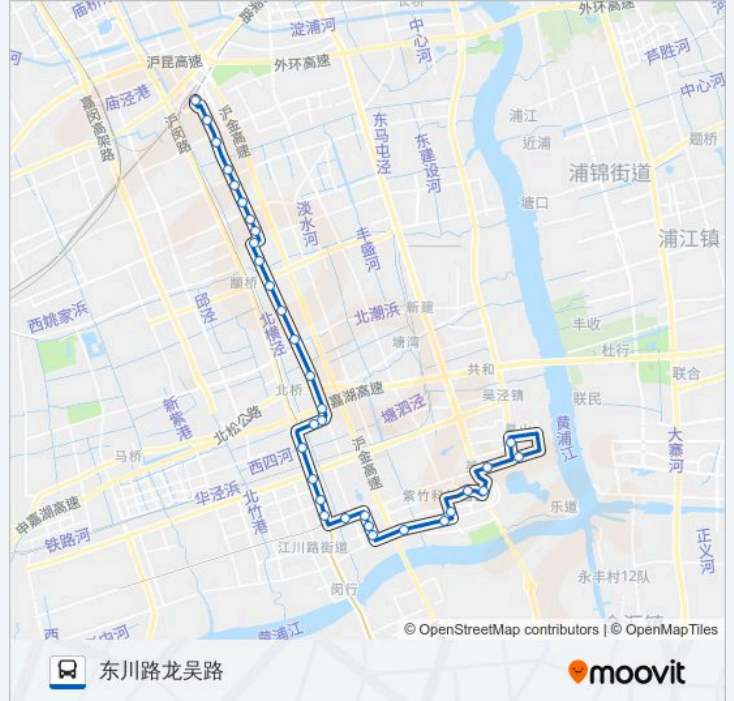

星期一	06:30 - 23:50
星期二	06:30 - 23:50
星期三	06:30 - 23:50
星期四	06:30 - 23:50
星期五	06:30 - 23:50
星期六	06:30 - 23:50
星期日	06:30 - 23:50

公交闵行41路的信息

方向: 东川路龙吴路

站点数量: 33

行车时间: 53 分

途经站点:

东川路沪闵路(交大新村)

永平路东川路

永平路德宏路

永平路江川东路

江川东路环路

江川东路莲花南路

莲花南路紫月路

紫星路紫日路

紫月路紫星路

东川路虹梅南路

龙吴路紫龙路

东川路龙吴路

方向: 莘庄地铁站 (南广场)

33 站

[查看时间表](#)

东川路龙吴路

东川路虹梅南路

紫月路紫星路