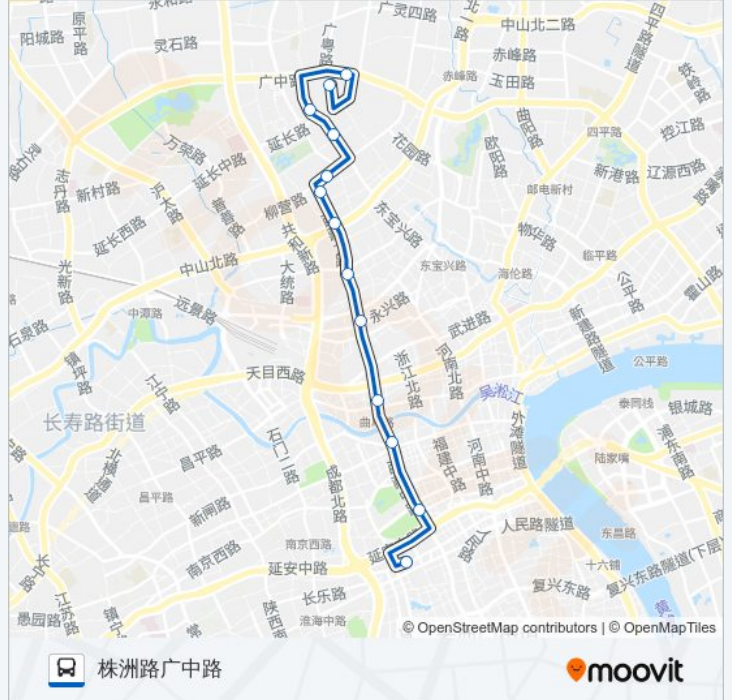

108路区间

株洲路广中路

下载App

公交108区间((株洲路广中路))共有2条行车路线。工作日的服务时间为：

(1) 株洲路广中路: 05:30 - 23:00(2) 金陵中路黄陂南路: 06:00 - 21:00

使用Moovit找到公交108路区间离你最近的站点，以及公交108路区间下车车的到站时间。

方向: 株洲路广中路

13站

[查看时间表](#)

- 金陵中路黄陂南路
- 人民广场(广东路)
- 西藏中路北京东路
- 西藏北路海宁路
- 西藏北路中兴路
- 西藏北路芷江中路
- 西藏北路中山北路
- 西藏北路民和路
- 柳营路平型关路
- 北宝兴路洛川东路
- 北宝兴路民晏路
- 广中路广粤路
- 株洲路广中路

公交108路区间的时间表

往株洲路广中路方向的时间表

星期一	05:30 - 23:00
星期二	05:30 - 23:00
星期三	05:30 - 23:00
星期四	05:30 - 23:00
星期五	05:30 - 23:00
星期六	05:30 - 23:00
星期日	05:30 - 23:00

公交108路区间的信息

方向: 株洲路广中路

站点数量: 13

行车时间: 31 分

途经站点:

方向: 金陵中路黄陂南路

14 站

[查看时间表](#)

公交108路区间的信息

方向: 金陵中路黄陂南路

站点数量: 14

行车时间: 30 分

途经站点:

你可以在moovitapp.com下载公交108路区间的PDF时间表和线路图。使用[Moovit应用程序](#)查询上海的实时公交、列车时刻表以及公共交通出行指南。

[关于Moovit](#) · [MaaS解决方案](#) · [城市列表](#) · [Moovit社区](#)

© 2024 Moovit - 保留所有权利