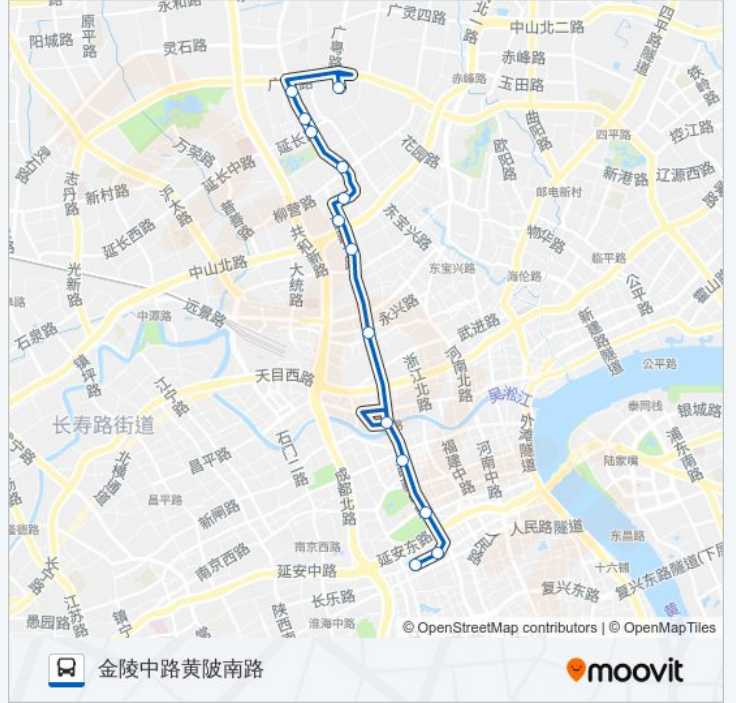

108路区间

株洲路广中路

下载App

公交108区间((株洲路广中路))共有2条行车路线。工作日的服务时间为：

(1) 株洲路广中路: 05:30 - 23:00(2) 金陵中路黄陂南路: 06:00 - 21:00

使用Moovit找到公交108路区间离你最近的站点，以及公交108路区间下车车的到站时间。

方向: 株洲路广中路

13站

公交108路区间的信息

方向: 株洲路广中路

站点数量: 13

行车时间: 31 分

途经站点:

方向: 金陵中路黄陂南路

14 站

[查看时间表](#)

- 株洲路广中路
- 平型关路广中路
- 平型关路民晏路
- 平型关路延长路
- 平型关路柳营路
- 俞泾港路平型关路
- 西藏北路陈家宅路
- 西藏北路中山北路
- 西藏北路中兴路
- 西藏北路曲阜路
- 西藏中路北京东路
- 人民广场(广东路)
- 金陵中路龙门路
- 金陵中路黄陂南路

公交108路区间的时间表

往金陵中路黄陂南路方向的时间表

星期一	06:00 - 21:00
星期二	06:00 - 21:00
星期三	06:00 - 21:00
星期四	06:00 - 21:00
星期五	06:00 - 21:00
星期六	06:00 - 21:00
星期日	06:00 - 21:00

公交108路区间的信息

方向: 金陵中路黄陂南路

站点数量: 14

行车时间: 30 分

途经站点:

你可以在moovitapp.com下载公交108路区间的PDF时间表和线路图。使用[Moovit应用程序](#)查询上海的实时公交、列车时刻表以及公共交通出行指南。

[关于Moovit](#) · [MaaS解决方案](#) · [城市列表](#) · [Moovit社区](#)

© 2024 Moovit - 保留所有权利