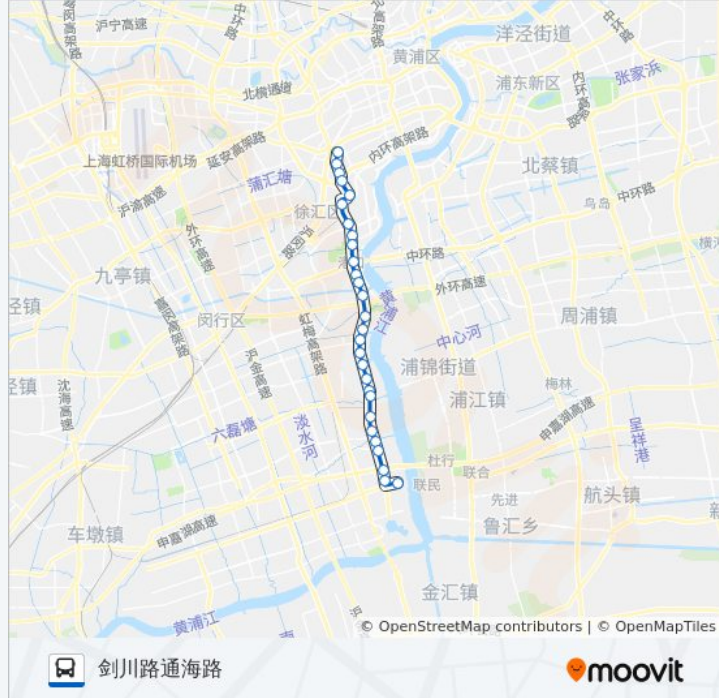

龙吴路黄石路

龙吴路龙水南路

龙吴路百色路

龙吴路龙瑞路

龙吴路罗秀路

徐浦大桥

龙吴路华泾路

龙吴路华展路

往剑川路通海路方向的时间表

星期一	07:00 - 20:30
星期二	07:00 - 20:30
星期三	07:00 - 20:30
星期四	07:00 - 20:30
星期五	07:00 - 20:30
星期六	07:00 - 20:30
星期日	07:00 - 20:30

公交178大站车的信息

方向: 剑川路通海路

站点数量: 28

行车时间: 70 分

途经站点:

龙吴路元江路(陈家宅)

热电厂

龙吴路北吴路

龙吴路放鹤路

龙吴路剑川路(吴泾)

剑川路通海路

方向: 辛耕路天钥桥路

29 站

[查看时间表](#)

行车时间: 73 分

途经站点:

龙吴路百色路

龙吴路龙水南路

龙吴路黄石路

新龙华

龙吴路龙漕路

龙华