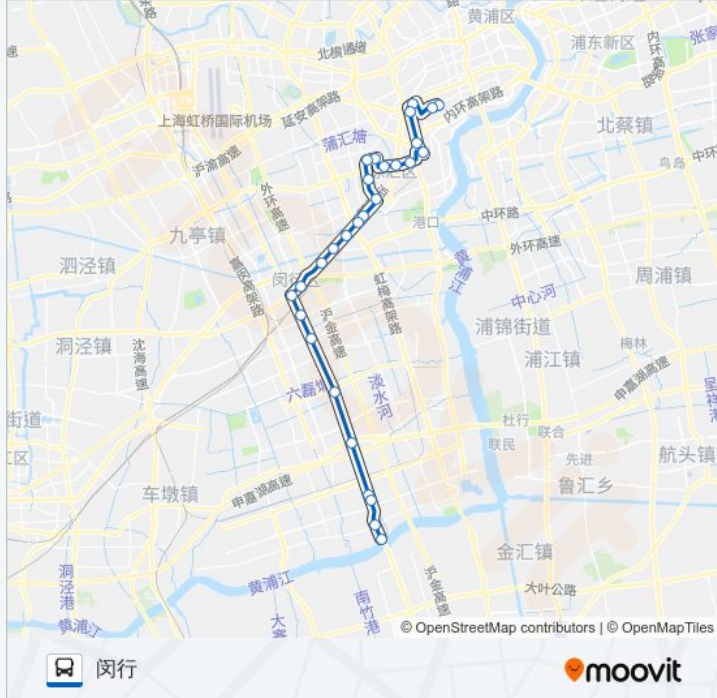

莲花路地铁站

沪闵路报春路

公交徐闵夜宵专线的时间表

往闵行方向的时间表

星期一	00:00 - 04:00
星期二	00:00 - 04:00
星期三	00:00 - 04:00
星期四	00:00 - 04:00
星期五	00:00 - 04:00
星期六	00:00 - 04:00
星期日	00:00 - 04:00

公交徐闵夜宵专线的信息

方向: 闵行

站点数量: 28

行车时间: 65 分

途经站点:

莘庄地铁站北广场

莘庄

二汽莘庄场

沪闵路银都路

颛桥地铁站

北桥

公交停车场

东川路地铁站

沪闵路江川路

闵行

你可以在moovitapp.com下载公交徐闵夜宵专线的PDF时间表和线路图。使用[Moovit应用程序](#)查询上海的实时公交、列车时刻表以及公共交通出行指南。

[关于Moovit](#) · [MaaS解决方案](#) · [城市列表](#) · [Moovit社区](#)

© 2024 Moovit - 保留所有权利

查看实时到站时间