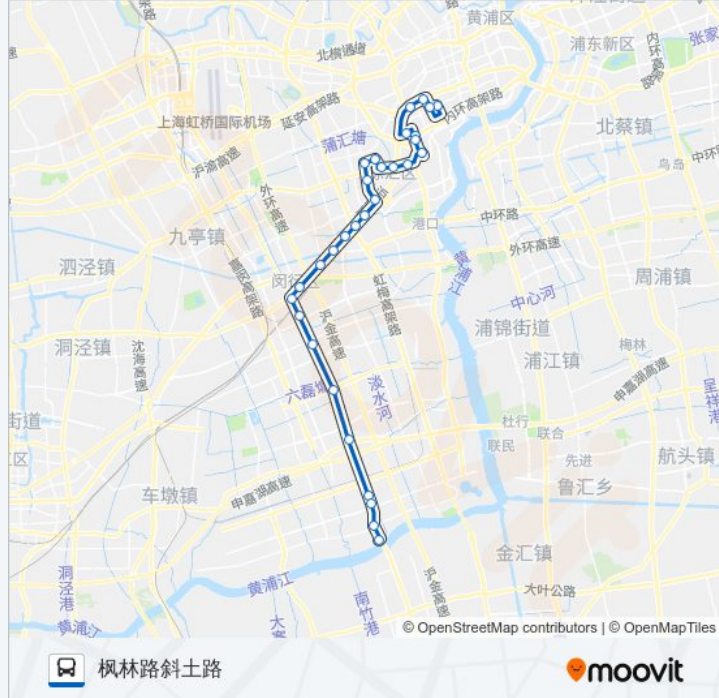

公交徐闵夜宵专线的信息

方向: 枫林路斜土路

站点数量: 30

行车时间: 70 分

途经站点:

龙华

天钥桥路中山南二路

上海体育场

上海体育馆

肇嘉浜路天平路

肇嘉浜路东安路

东安路斜土路

枫林路斜土路

方向: 闵行

28 站

[查看时间表](#)