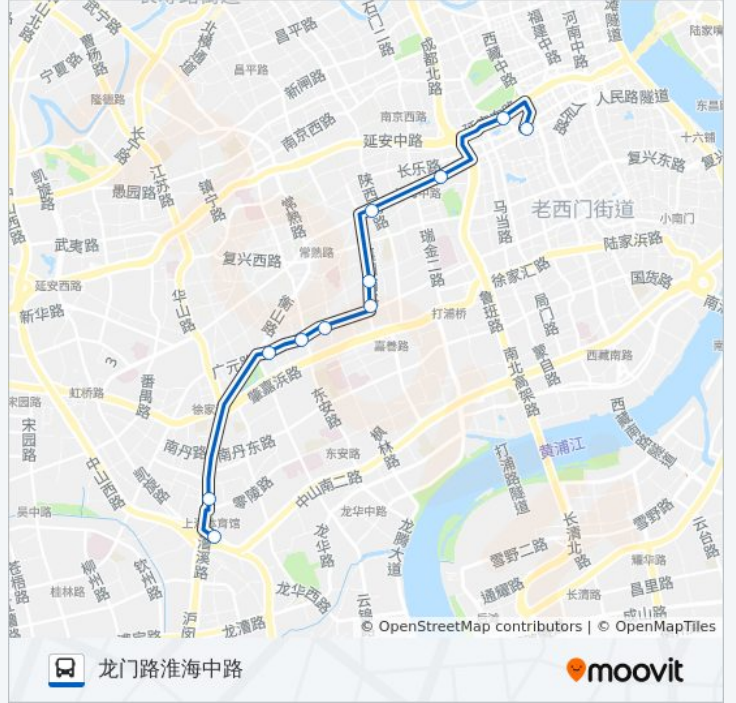

公交42路的信息

方向: 上海体育馆

站点数量: 12

行车时间: 26 分

途经站点:

方向: 龙门路淮海中路

11 站

[查看时间表](#)

- 上海体育馆
- 漕溪北路裕德路
- 建国西路宛平路
- 建国西路乌鲁木齐南路
- 建国西路岳阳路
- 襄阳南路建国西路
- 襄阳南路永嘉路
- 淮海中路陕西南路
- 淮海中路思南路
- 延安东路普安路
- 龙门路淮海中路

公交42路的时间表

往龙门路淮海中路方向的时间表

星期一	04:45 - 23:35
星期二	04:45 - 23:35
星期三	04:45 - 23:35
星期四	04:45 - 23:35
星期五	04:45 - 23:35
星期六	04:45 - 23:35
星期日	04:45 - 23:35

公交42路的信息

方向: 龙门路淮海中路

站点数量: 11

行车时间: 25 分

途经站点:

你可以在moovitapp.com下载公交42路的PDF时间表和线路图。使用[Moovit应用程序](#)查询上海的实时公交、列车时刻表以及公共交通出行指南。

[关于Moovit](#) · [MaaS解决方案](#) · [城市列表](#) · [Moovit社区](#)

© 2023 Moovit - 版权所有

查看实时到站时间