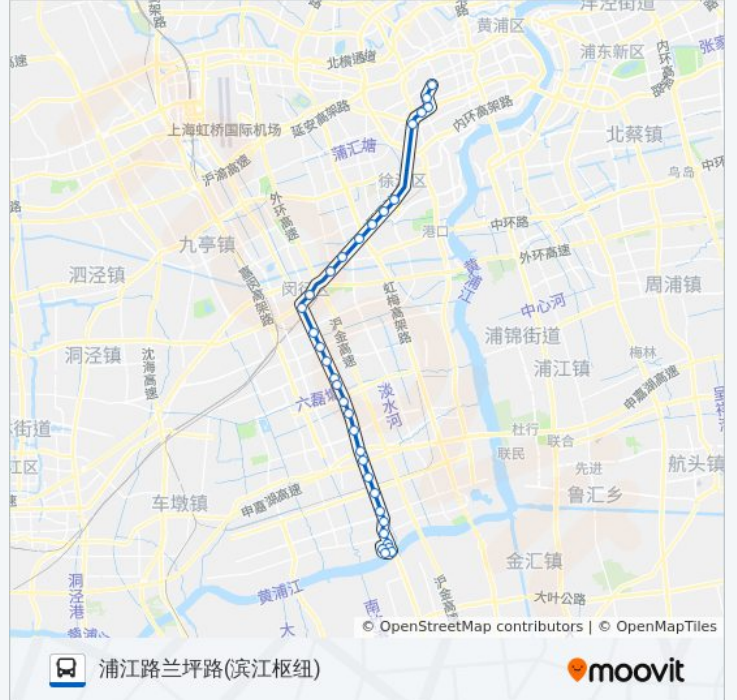

往浦江路兰坪路(滨江枢纽)方向的时间表

星期一	06:00 - 22:40
星期二	06:00 - 22:40
星期三	06:00 - 22:40
星期四	06:00 - 22:40
星期五	06:00 - 22:40
星期六	06:00 - 22:40
星期日	06:00 - 22:40

公交816路的信息

方向: 浦江路兰坪路(滨江枢纽)

站点数量: 33

行车时间: 94分

途经站点:

沪闵路光华路

颛桥

沪闵路向阳路

沪闵路元江路

北桥

沪闵路金塔路

沪闵路灯辉路

沪闵路剑川路

沪闵路东川路

沪闵路鹤庆路

沪闵路江川路

华坪路沪闵路

兰坪路, 54号

建设路沪闵路

浦江路沪闵路

浦江路兰坪路(滨江枢纽)

你可以在moovitapp.com下载公交816路的PDF时间表和线路图。使用[Moovit应用程序](#)查询上海的实时公交、列车时刻表以及公共交通出行指南。