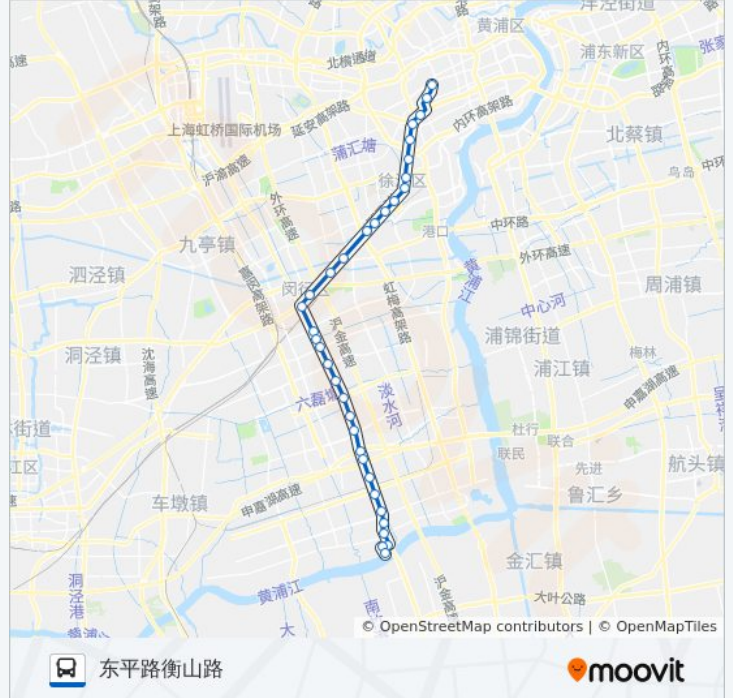

往东平路衡山路方向的时间表

星期一	04:45 - 21:25
星期二	04:45 - 21:25
星期三	04:45 - 21:25
星期四	04:45 - 21:25
星期五	04:45 - 21:25
星期六	04:45 - 21:25
星期日	04:45 - 21:25

公交816路的信息

方向: 东平路衡山路

站点数量: 34

行车时间: 99 分

途经站点:

沪闵路虹梅南路

沪闵路虹漕南路

沪闵路桂林路

沪闵路柳州路(上海南站)

沪闵路冠生园路

漕河泾

漕溪路田林东路

漕溪北路裕德路

徐家汇

肇嘉浜路天平路

衡山路高安路

东平路

方向: 浦江路兰坪路(滨江枢纽)

33站

[查看时间表](#)

东平路衡山路

高安路衡山路(招呼站)

往浦江路兰坪路(滨江枢纽)方向的时间表

星期一	06:00 - 22:40
星期二	06:00 - 22:40
星期三	06:00 - 22:40
星期四	06:00 - 22:40
星期五	06:00 - 22:40
星期六	06:00 - 22:40
星期日	06:00 - 22:40

公交816路的信息

方向: 浦江路兰坪路(滨江枢纽)

站点数量: 33

行车时间: 94分

途经站点:

沪闵路光华路