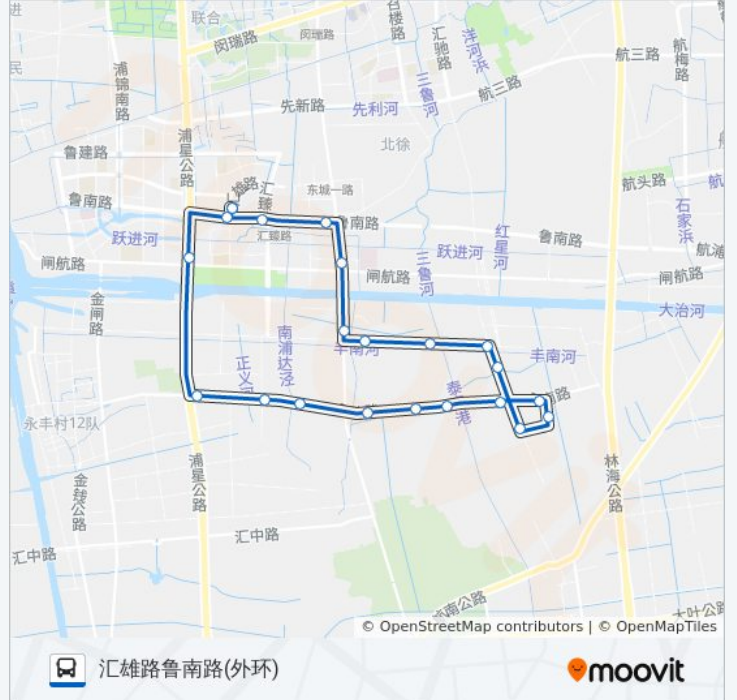

浦江2路

汇雄路鲁南路(内环)

[以网页模式查看](#)

公交浦江2((汇雄路鲁南路(内环)))共有2条行车路线。工作日的服务时间为：
(1) 汇雄路鲁南路(内环): 06:30 - 20:00(2) 汇雄路鲁南路(外环): 06:30 - 20:00
使用Moovit找到公交浦江2路离你最近的站点，以及公交浦江2路下车班的到站时间。

方向: 汇雄路鲁南路(内环)

22 站

[查看时间表](#)

汇雄路鲁南路
鲁南路汇臻路
鲁南路三鲁公路
三鲁公路闸航路
三鲁公路丰南路
丰南路沿浦路
丰南路陈家塘
丰南路汇中村
召泰路丰南路
汇南村
汇南村十队
汇南村十四队
汇南村十五队
永南路鲁家塘
永南路光继村5组
永南路光继村6组
永南路正义村
永南路西新路(招呼站)
浦星公路永南路
浦星公路闸航路
鲁南路汇雄路
汇雄路鲁南路

公交浦江2路的时间表

往汇雄路鲁南路(内环)方向的时间表

星期一	06:30 - 20:00
星期二	06:30 - 20:00
星期三	06:30 - 20:00
星期四	06:30 - 20:00
星期五	06:30 - 20:00
星期六	06:30 - 20:00
星期日	06:30 - 20:00

公交浦江2路的信息

方向: 汇雄路鲁南路(内环)

站点数量: 22

行车时间: 53 分

途经站点:

三鲁公路闸航路
鲁南路三鲁公路
鲁南路汇臻路
汇雄路鲁南路

你可以在moovitapp.com下载公交浦江2路的PDF时间表和线路图。使用 [Moovit应用程序](#) 查询上海的实时公交、列车时刻表以及公共交通出行指南。

[关于Moovit](#) · [MaaS解决方案](#) · [城市列表](#) · [Moovit社区](#)

© 2023 Moovit - 版权所有

查看实时到站时间