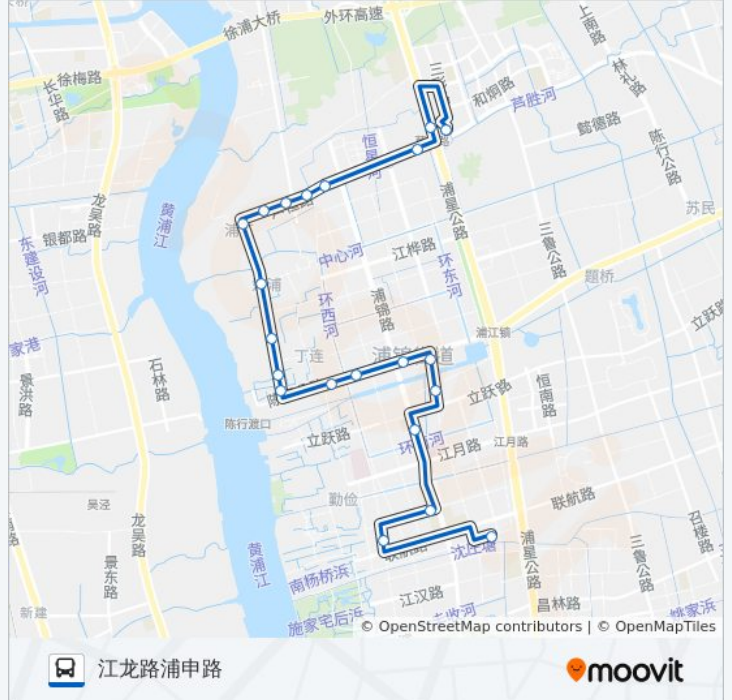

浦江4路

江龙路浦申路

[以网页模式查看](#)

公交浦江4(江龙路浦申路)共有2条行车路线。工作日的服务时间为：

(1) 江龙路浦申路: 06:00 - 21:50(2) 芦恒路枢纽站: 06:00 - 21:50

使用Moovit找到公交浦江4路离你最近的站点，以及公交浦江4路下车车的到站时间。

方向: 江龙路浦申路

21 站

[查看时间表](#)

芦恒路枢纽站
浦星公路芦恒路
芦恒路浦星公路
芦胜十组
芦恒路芦跃路
芦恒路林浦南路(天马绣衣厂)
芦胜村卫生中心
浦江村
近浦村
塘浦路丁连路(建中塑料厂)
塘口村七组(招呼站)
塘浦路陈行路
中华
陈行路浦秀路
陈行路浦锦路
鲁陈路陈行路
鲁陈路立跃路
浦锦路北江洲路
江园路浦锦路
浦瑞路联航路
江龙路浦申路

公交浦江4路的时间表

往江龙路浦申路方向的时间表

星期一	06:00 - 21:50
星期二	06:00 - 21:50
星期三	06:00 - 21:50
星期四	06:00 - 21:50
星期五	06:00 - 21:50
星期六	06:00 - 21:50
星期日	06:00 - 21:50

公交浦江4路的信息

方向: 江龙路浦申路

站点数量: 21

行车时间: 40 分

途经站点:

方向: 芦恒路枢纽站

20 站

[查看时间表](#)

行车时间: 40 分

途经站点:

浦星公路芦恒路

芦恒路枢纽站

你可以在moovitapp.com下载公交浦江4路的PDF时间表和线路图。使用[Moovit应用程序](#)查询上海的实时公交、列车时刻表以及公共交通出行指南。

[关于Moovit](#) · [MaaS解决方案](#) · [城市列表](#) · [Moovit社区](#)

© 2023 Moovit - 版权所有

查看实时到站时间