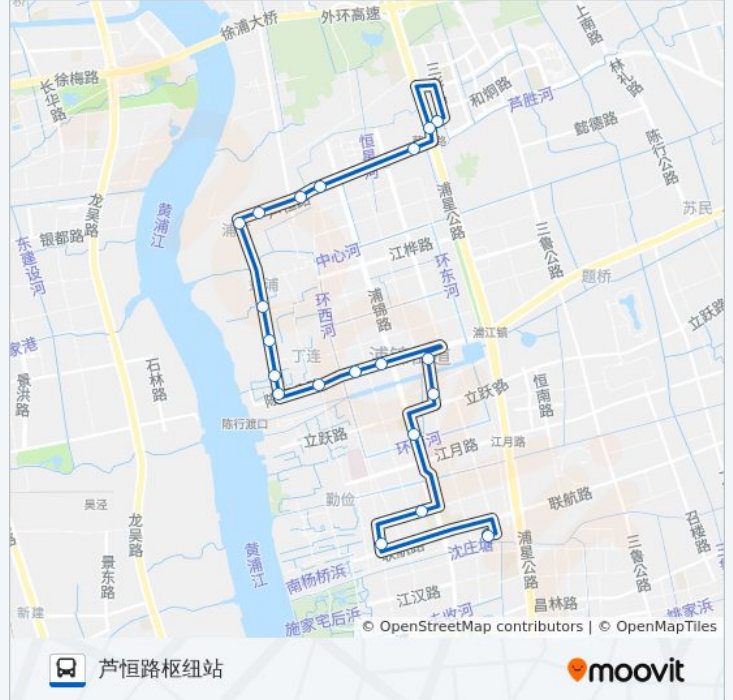

公交浦江4路的信息

方向: 江龙路浦申路

站点数量: 21

行车时间: 40 分

途经站点:

方向: 芦恒路枢纽站

20 站

[查看时间表](#)

中华

塘浦路陈行路

塘口村七组(招呼站)

塘浦路丁连路(建中塑料厂)

近浦村四组(招呼站)

浦江村

芦胜村卫生中心

芦恒路芦跃路

芦胜十组

芦恒路浦星公路

公交浦江4路的时间表

往芦恒路枢纽站方向的时间表

星期一	06:00 - 21:50
星期二	06:00 - 21:50
星期三	06:00 - 21:50
星期四	06:00 - 21:50
星期五	06:00 - 21:50
星期六	06:00 - 21:50
星期日	06:00 - 21:50

公交浦江4路的信息

方向: 芦恒路枢纽站

站点数量: 20

行车时间: 40 分

途经站点:

浦星公路芦恒路

芦恒路枢纽站

你可以在moovitapp.com下载公交浦江4路的PDF时间表和线路图。使用[Moovit应用程序](#)查询上海的实时公交、列车时刻表以及公共交通出行指南。

[关于Moovit](#) · [MaaS解决方案](#) · [城市列表](#) · [Moovit社区](#)

© 2023 Moovit - 版权所有

查看实时到站时间