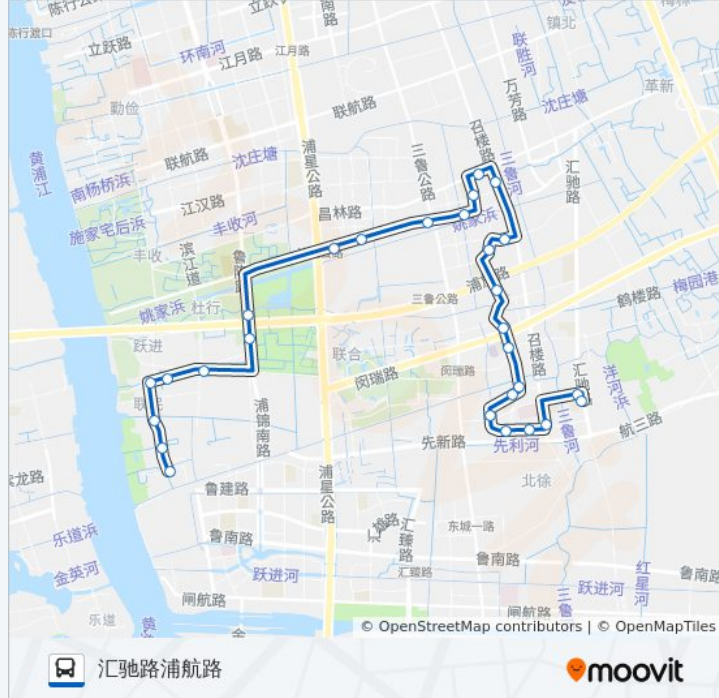

往汇驰路浦航路方向的时间表

星期一	06:20 - 21:30
星期二	06:20 - 21:30
星期三	06:20 - 21:30
星期四	06:20 - 21:30
星期五	06:20 - 21:30
星期六	06:20 - 21:30
星期日	06:20 - 21:30

公交浦江9路的信息

方向: 汇驰路浦航路

站点数量: 28

行车时间: 48 分

途经站点:

闵驰二路浦航路

闵驰一路江航南路

闵驰一路召楼路

召楼路闵驰一路

浦航路汇驰路

汇驰路浦航路

方向: 联民村

27 站

[查看时间表](#)

行车时间: 47 分

途经站点:

沈杜公路悦亭路

浦锦南路浦放路

浦锦南路联建路

跃进村八组

联民村五组

联跃路民联路(招呼站)