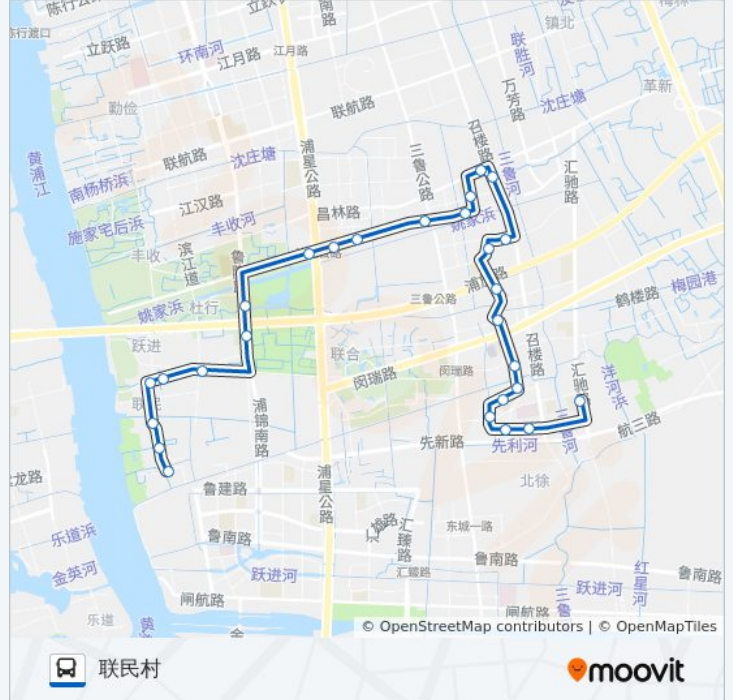

沈杜公路悦亭路

浦锦南路浦放路

浦锦南路联建路

跃进村八组

联民村五组

联跃路民联路(招呼站)

联民村四组(招呼站)

联民村十组(招呼站)

联民村

你可以在moovitapp.com下载公交浦江9路的PDF时间表和线路图。使用 [Moovit应用程序](#) 查询上海的实时公交、列车时刻表以及公共交通出行指南。

[关于Moovit](#) · [MaaS解决方案](#) · [城市列表](#) · [Moovit社区](#)

© 2023 Moovit - 版权所有

查看实时到站时间