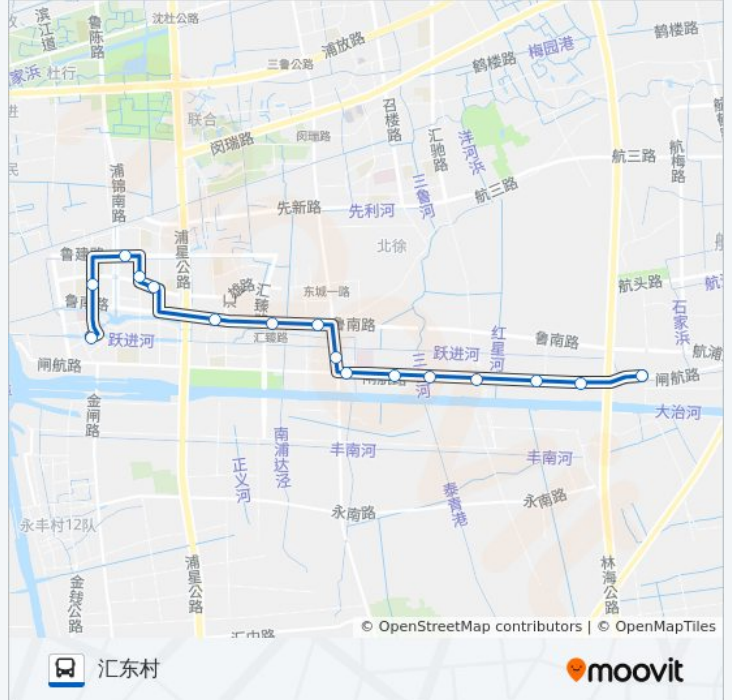

浦江19路

汇东村

[以网页模式查看](#)

公交浦江19(汇东村)共有2条行车路线。工作日的服务时间为：

(1) 汇东村: 06:00 - 20:18(2) 胜秀路永恩路: 06:25 - 20:21

使用Moovit找到公交浦江19路离你最近的站点，以及公交浦江19路下车车的到站时间。

方向: 汇东村

16站

[查看时间表](#)

胜秀路永恩路
永颂路鲁康路
鲁建路浦锦南路
永杰路鲁康路
鲁康路永跃路
鲁南路浦星公路
鲁南路汇臻路
鲁南路三鲁公路
三鲁公路闸航路
闸航路三鲁公路
汇北村
汇红村
闸航路召泰路
汇东二组
汇东村村委
汇东村

公交浦江19路的时间表

往汇东村方向的时间表

星期一	06:00 - 20:18
星期二	06:00 - 20:18
星期三	06:00 - 20:18
星期四	06:00 - 20:18
星期五	06:00 - 20:18
星期六	06:00 - 20:18
星期日	06:00 - 20:18

公交浦江19路的信息

方向: 汇东村

站点数量: 16

行车时间: 36 分

途经站点:

方向: 胜秀路永恩路

17 站
[查看时间表](#)

- 汇东村
- 汇东村村委
- 汇东二组
- 闸航路召泰路
- 汇红村
- 汇北村
- 闸航路三鲁公路
- 三鲁公路闸航路
- 鲁南路三鲁公路
- 鲁南路汇臻路
- 鲁南路浦星公路
- 鲁康路永跃路
- 永杰路鲁康路
- 鲁建路浦锦南路
- 永颂路鲁康路
- 永恩路胜朗路
- 胜秀路永恩路

公交浦江19路的时间表

往胜秀路永恩路方向的时间表

星期一	06:25 - 20:21
星期二	06:25 - 20:21
星期三	06:25 - 20:21
星期四	06:25 - 20:21
星期五	06:25 - 20:21
星期六	06:25 - 20:21
星期日	06:25 - 20:21

公交浦江19路的信息

方向: 胜秀路永恩路

站点数量: 17

行车时间: 38 分

途经站点: