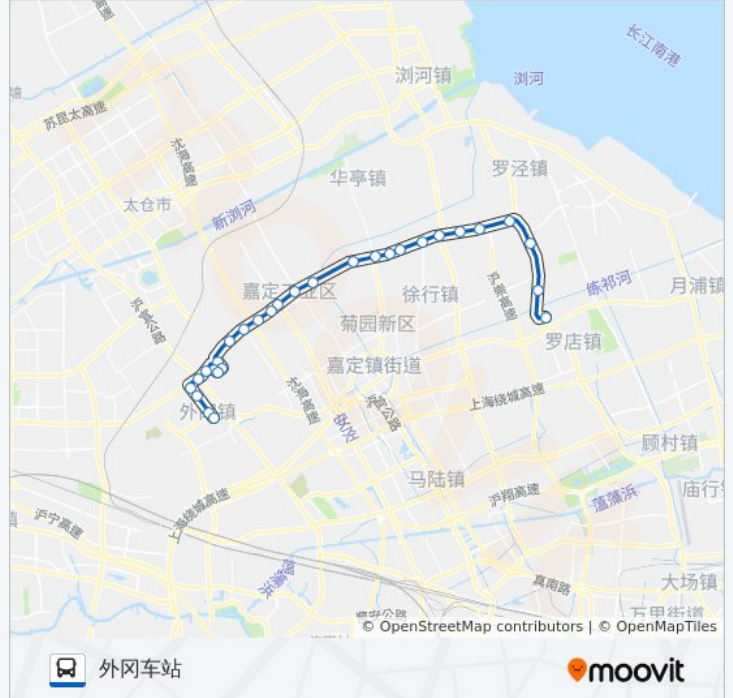

宝钱公路汇宝路

宝钱公路沪宜公路

宝钱公路汇宝路

李家泾

百安公路恒飞路

外冈车站

方向: 罗店汽车站

30 站