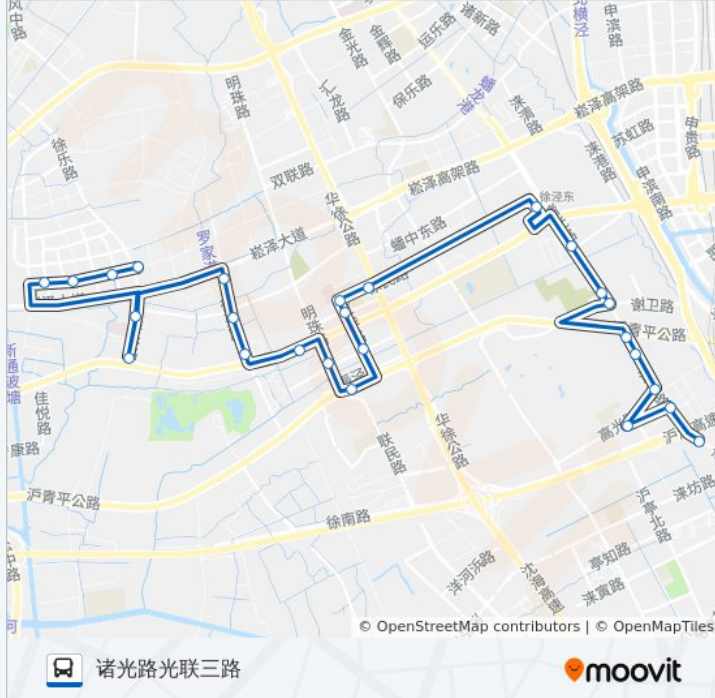

徐民路华徐公路

徐泾东地铁站

诸光路盈港东路

公交徐泾2路的时间表

往诸光路光联三路方向的时间表

星期一	06:00 - 19:00
星期二	06:00 - 19:00
星期三	06:00 - 19:00
星期四	06:00 - 19:00
星期五	06:00 - 19:00
星期六	06:00 - 19:00
星期日	06:00 - 19:00

公交徐泾2路的信息

方向: 诸光路光联三路

站点数量: 26

行车时间: 60 分

途经站点:

诸光路会卓路

诸光路谢卫路

诸光路沪青平公路

诸光路张泾港桥

诸光路高光路(高光村)

高光路高泾支路

诸光路光联二路

诸光路光联三路

你可以在moovitapp.com下载公交徐泾2路的PDF时间表和线路图。使用 [Moovit应用程序](#) 查询上海的实时公交、列车时刻表以及公共交通出行指南。

[关于Moovit](#) · [MaaS解决方案](#) · [城市列表](#) · [Moovit社区](#)

© 2023 Moovit - 版权所有

查看实时到站时间