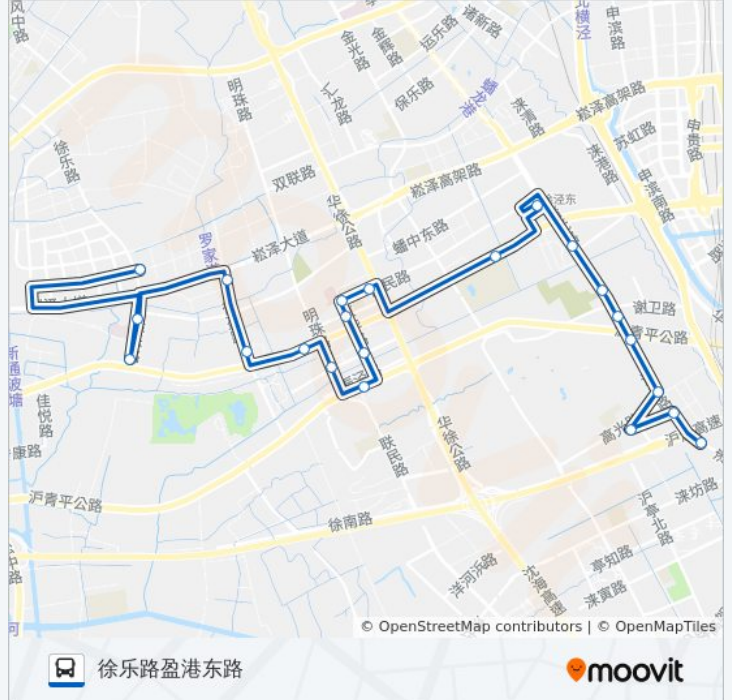

[查看时间表](#)

诸光路光联三路
诸光路光联二路
高光路高泾支路
诸光路高光路
诸光路沪青平公路
诸光路谢卫路
诸光路会卓路
诸光路盈港东路
地铁2号线徐泾东
盈港东路蟠秀路
徐民路华徐公路
徐民路京华路
京华路诚爱路
京华路育才路
徐泾汽车站
明珠路育才路
盈港东路明珠路(西)
徐盈路盈港东路
徐盈路崧泽大道
陆家角村
河畔家园
徐乐北路崧泽大道(徐泾北枢纽)

公交徐泾2路的时间表

往徐乐路盈港东路方向的时间表

星期一	06:00 - 19:00
星期二	06:00 - 19:00
星期三	06:00 - 19:00
星期四	06:00 - 19:00
星期五	06:00 - 19:00
星期六	06:00 - 19:00
星期日	06:00 - 19:00

公交徐泾2路的信息

方向: 徐乐路盈港东路

站点数量: 22

行车时间: 58 分

途经站点:

方向: 诸光路光联三路

26 站

[查看时间表](#)

徐乐北路崧泽大道(徐泾北枢纽)

尚茂路乐天路

尚茂路乐强路

尚茂路乐爱路

陆家角村

河畔家园

徐盈路崧泽大道

站点数量: 26

行车时间: 60 分

途经站点:

诸光路会卓路

诸光路谢卫路

诸光路沪青平公路

诸光路张泾港桥

诸光路高光路(高光村)