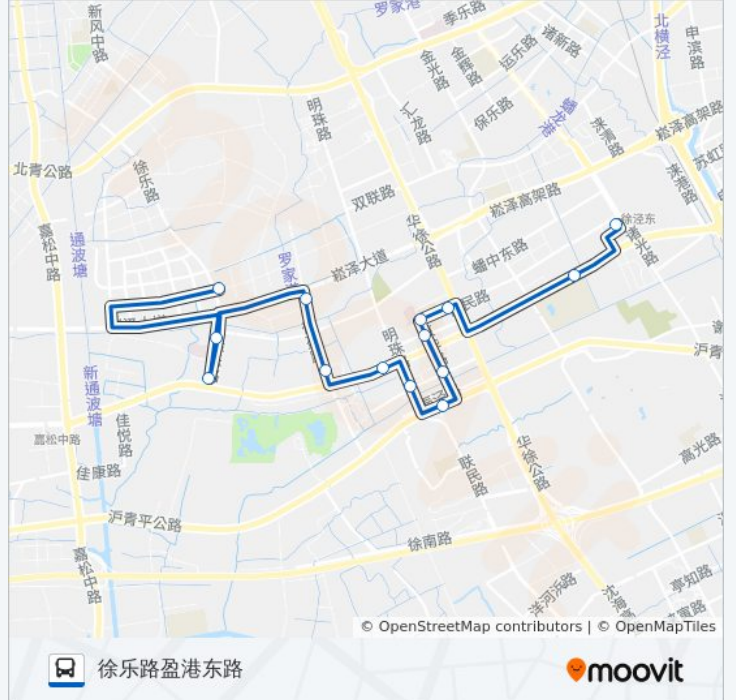

[查看时间表](#)

地铁2号线徐泾东

盈港东路蟠秀路

徐民路华徐公路

徐民路京华路

京华路诚爱路

京华路育才路

徐泾汽车站

明珠路育才路

盈港东路明珠路(西)

徐盈路盈港东路

徐盈路崧泽大道

陆家角村

河畔家园

徐乐北路崧泽大道(徐泾北枢纽)

公交徐泾2路区间的时间表

方向: 徐泾东地铁站

17 站

[查看时间表](#)

徐乐北路崧泽大道(徐泾北枢纽)

尚茂路乐天路

尚茂路乐强路

尚茂路乐爱路

陆家角村

方向: 徐泾东地铁站

站点数量: 17

行车时间: 33 分

途经站点: