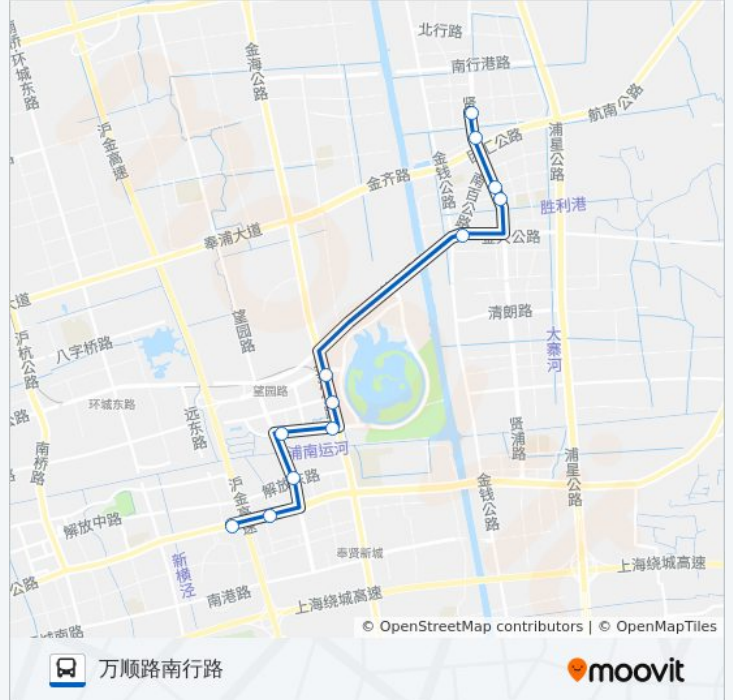

## 万顺路南行路

[以网页模式查看](#)

公交奉贤21（原南桥21路）((万顺路南行路))共有2条行车路线。工作日的服务时间为：

(1) 万顺路南行路: 05:30 - 17:10(2) 南桥汽车站: 06:00 - 20:00

使用Moovit找到公交奉贤21路（原南桥21路）离你最近的站点，以及公交奉贤21路（原南桥21路）下车班的到站时间。

## 方向: 万顺路南行路

12站

[查看时间表](#)

南桥汽车站  
南方国际广场  
望园南路解放东路  
德丰路望园路  
德丰路金海公路  
金海公路泽丰路  
金海公路年丰路  
金大公路金钱公路  
贤百路农民街  
文明东街贤百路  
万顺路沿港路  
万顺路南行路

公交奉贤21路（原南桥21路）的时间表  
往万顺路南行路方向的时间表

星期一	05:30 - 17:10
星期二	05:30 - 17:10
星期三	05:30 - 17:10
星期四	05:30 - 17:10
星期五	05:30 - 17:10
星期六	05:30 - 17:10
星期日	05:30 - 17:10

## 公交奉贤21路（原南桥21路）的信息

方向: 万顺路南行路

站点数量: 12

行车时间: 22 分

途经站点:

方向: 南桥汽车站

12 站

[查看时间表](#)

- 万顺路南行路
- 万顺路沿港路
- 文明东街贤百路
- 贤百路农民街
- 齐贤
- 金海公路年丰路
- 金海公路泽丰路
- 德丰路金海公路
- 德丰路望园路
- 望园路解放东路
- 南方国际广场
- 南桥汽车站