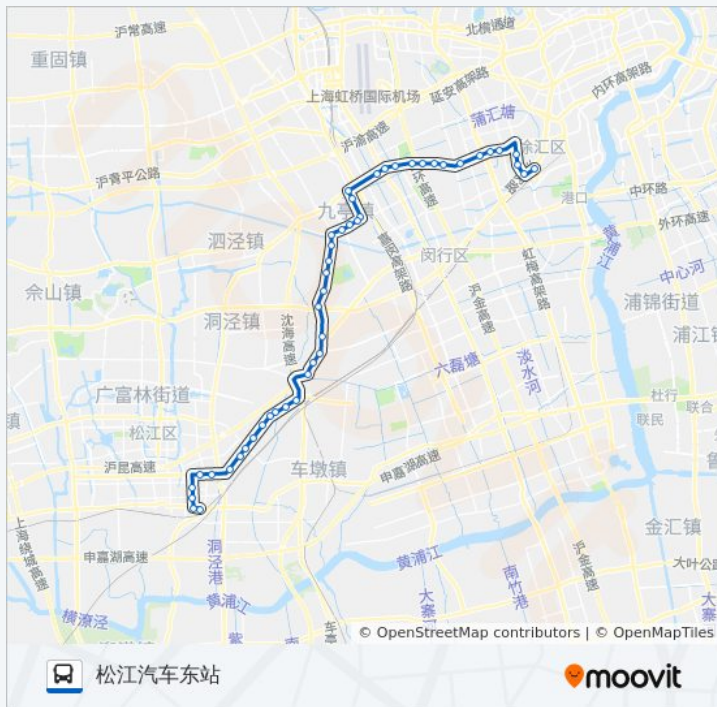

荣乐路曹农路

荣乐路锦昔路

荣乐路联阳路

公交松龙线的信息

方向: 松江汽车东站

站点数量: 46

行车时间: 120 分

途经站点: