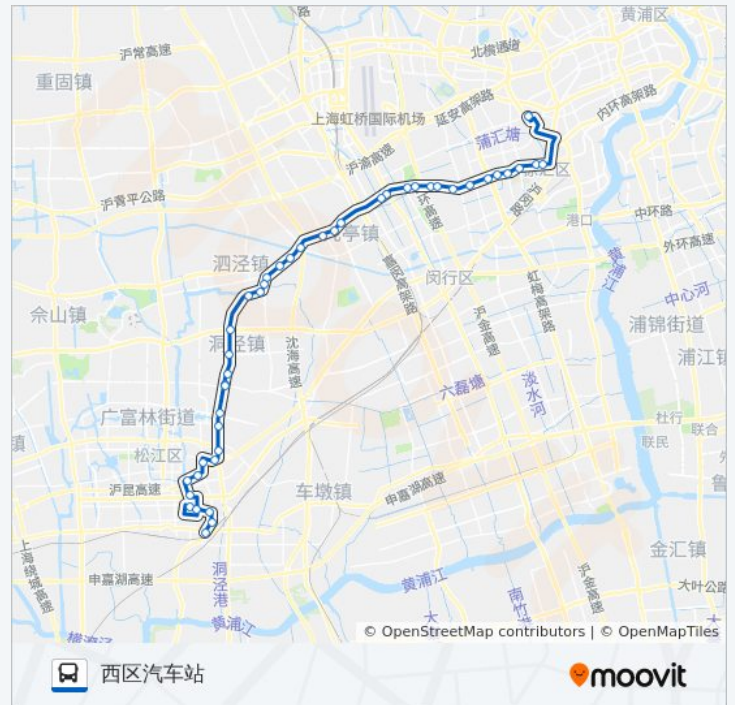

东泗桥

沪松公路鼓浪路

沪松公路望东中路

沪松公路九干路

向阳

九里亭

九亭地铁站

小渡船

沪松公路七莘路

七宝镇

漕宝路新镇路

漕宝路星西路

漕宝路星中路

漕宝路虹莘路

漕宝路龙茗路

漕宝路万源路

漕宝路虹梅路

漕宝路桂平路

漕宝路虹漕路

漕宝路桂林路

漕宝路习勤路

漕河泾

西区汽车站

你可以在moovitapp.com下载公交沪松线的PDF时间表和线路图。使用[Moovit应用程序](#)查询上海的实时公交、列车时刻表以及公共交通出行指南。