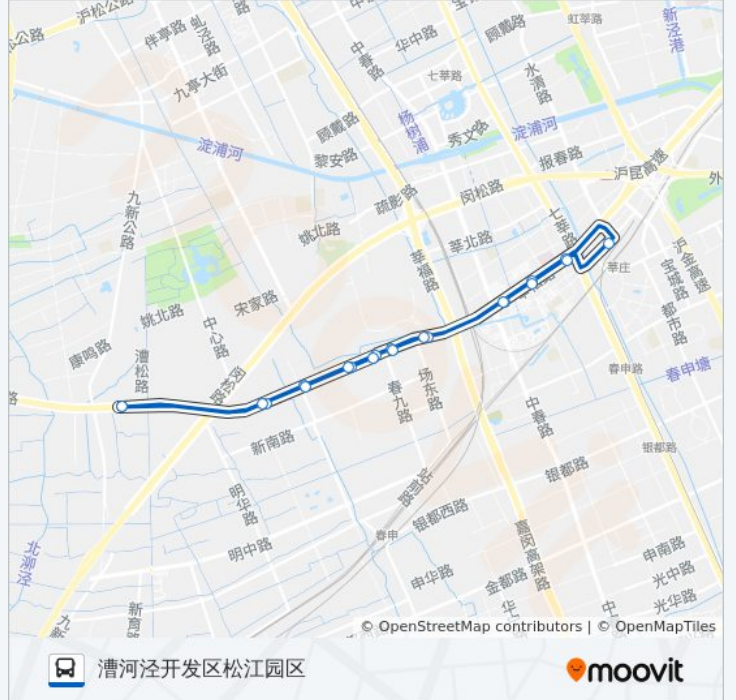

场东路

莘松路春九路

莘松路(绿洲香岛)

场西路

万宇荣盛名邸

漕河泾开发区松江园区

公交153路的时间表

往漕河泾开发区松江园区方向的时间表

星期一	06:00 - 21:00
星期二	06:00 - 21:00
星期三	06:00 - 21:00
星期四	06:00 - 21:00
星期五	06:00 - 21:00
星期六	06:00 - 21:00
星期日	06:00 - 21:00

公交153路的信息

方向: 漕河泾开发区松江园区

站点数量: 21

行车时间: 48 分

途经站点:

你可以在moovitapp.com下载公交153路的PDF时间表和线路图。使用[Moovit应用程序](#)查询上海的实时公交、列车时刻表以及公共交通出行指南。