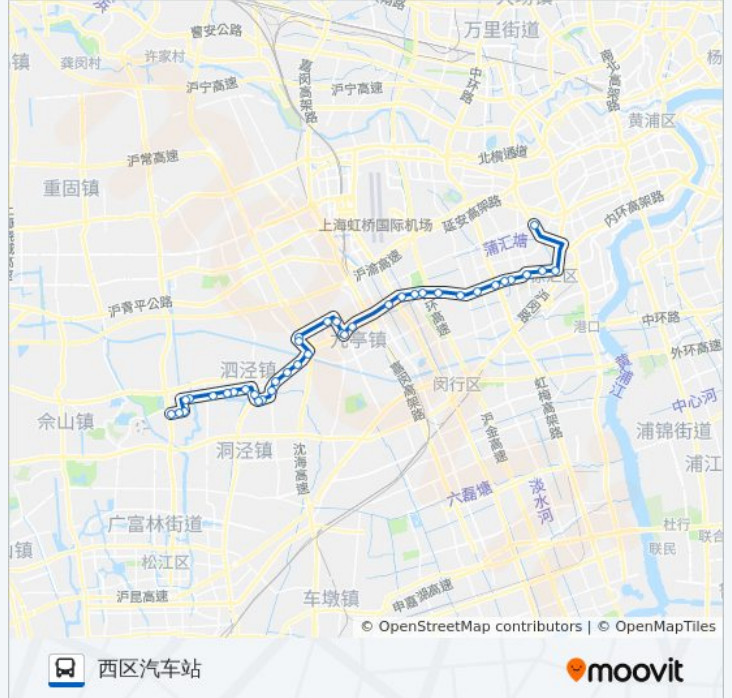

往西区汽车站方向的时间表

星期一	05:30 - 19:20
星期二	05:30 - 19:20
星期三	05:30 - 19:20
星期四	05:30 - 19:20
星期五	05:30 - 19:20
星期六	05:30 - 19:20
星期日	05:30 - 19:20

公交186路的信息

方向: 西区汽车站

站点数量: 38

行车时间: 94 分

途经站点:

沪松公路叶家公路

沪松公路沪亭北路

小渡船

沪松公路七莘路

七宝

漕宝路新镇路

漕宝路星西路

漕宝路星中路

漕宝路龙茗路

漕宝路万源路

漕宝路虹梅路

漕宝路桂平路

漕宝路虹漕路

漕宝路桂林路

漕宝路习勤路

漕河泾

西区汽车站

你可以在moovitapp.com下载公交186路的PDF时间表和线路图。使用[Moovit应用程序](#)查询上海的实时公交、列车时刻表以及公共交通出行指南。

[关于Moovit](#) · [MaaS解决方案](#) · [城市列表](#) · [Moovit社区](#)

© 2023 Moovit - 版权所有

查看实时到站时间