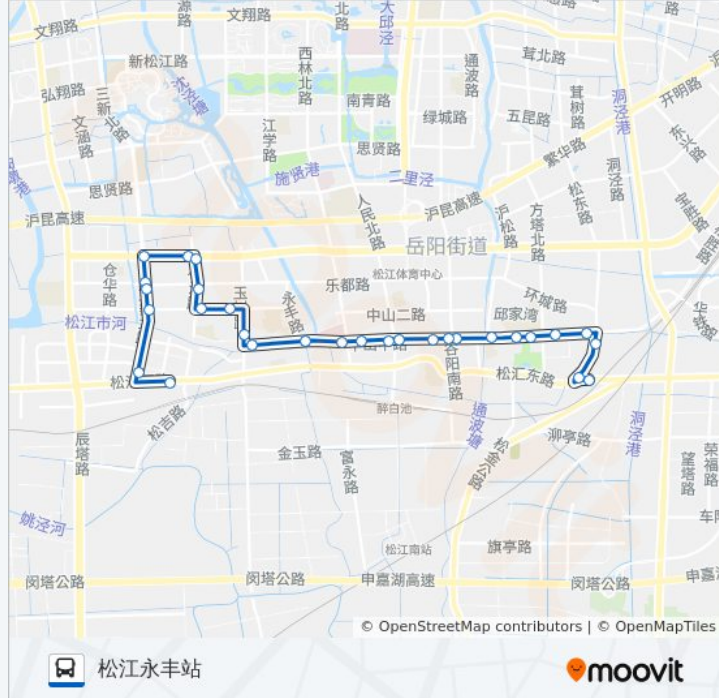

公交松江4路的信息

方向: 松江城东站

站点数量: 29

行车时间: 41 分

途经站点:

松江二中

方塔公路

方塔医院

国贸大厦

金石盟钻石站

良友商厦

中山中路人民路

西林寺

中心医院

永丰小学

大仓桥

玉树路

公交松江4路的时间表

往松江永丰站方向的时间表

星期一	06:00 - 22:00
星期二	06:00 - 22:00
星期三	06:00 - 22:00
星期四	06:00 - 22:00
星期五	06:00 - 22:00
星期六	06:00 - 22:00
星期日	06:00 - 22:00

公交松江4路的信息

方向: 松江永丰站

站点数量: 29

行车时间: 39 分

途经站点:

仓丰路玉树路
仓丰路仓汇路
仓汇路
仓汇路荣乐路
荣乐路仓汇路
三星苑
三新路乐都路
三新路
三新路仓丰路
松蒸公路(三新公路)
永丰汽车站

你可以在moovitapp.com下载公交松江4路的PDF时间表和线路图。使用[Moovit应用程序](#)查询上海的实时公交、列车时刻表以及公共交通出行指南。

[关于Moovit](#) · [MaaS解决方案](#) · [城市列表](#) · [Moovit社区](#)