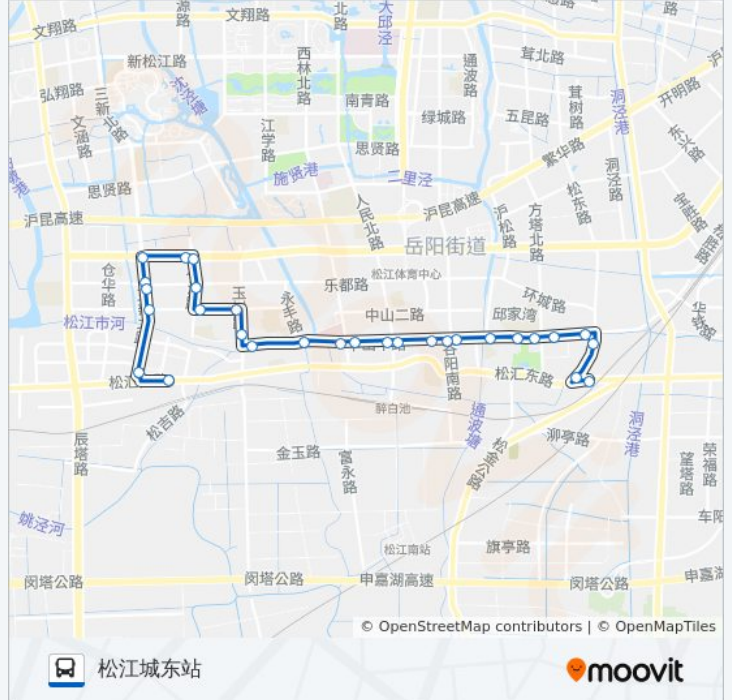

[查看时间表](#)

永丰汽车站
松蒸公路
三新路仓丰路
三新路
三新路乐都路
三星苑
荣乐路仓汇路
仓汇路荣乐路
仓汇路
仓丰路仓汇路
仓丰路玉树路
玉树路
大仓桥
永丰小学
中心医院
西林寺
中山中路人民路
良友商厦
金石盟钻石站
国贸大厦
中山中路谷阳路
中山中路北内路

公交松江4路的时间表

往松江城东站方向的时间表

星期一	06:00 - 21:20
星期二	06:00 - 21:20
星期三	06:00 - 21:20
星期四	06:00 - 21:20
星期五	06:00 - 21:20
星期六	06:00 - 21:20
星期日	06:00 - 21:20

公交松江4路的信息

方向: 松江城东站

站点数量: 29

行车时间: 41 分

途经站点:

松江二中

方塔公路

方塔医院

东门

环城路中山东路

环城路北松公路

松江城东站

方向: 松江永丰站

29 站

[查看时间表](#)

松江城东站

玉树路

公交松江4路的时间表

往松江永丰站方向的时间表

星期一	06:00 - 22:00
星期二	06:00 - 22:00
星期三	06:00 - 22:00
星期四	06:00 - 22:00
星期五	06:00 - 22:00
星期六	06:00 - 22:00
星期日	06:00 - 22:00

公交松江4路的信息

方向: 松江永丰站

站点数量: 29

行车时间: 39 分