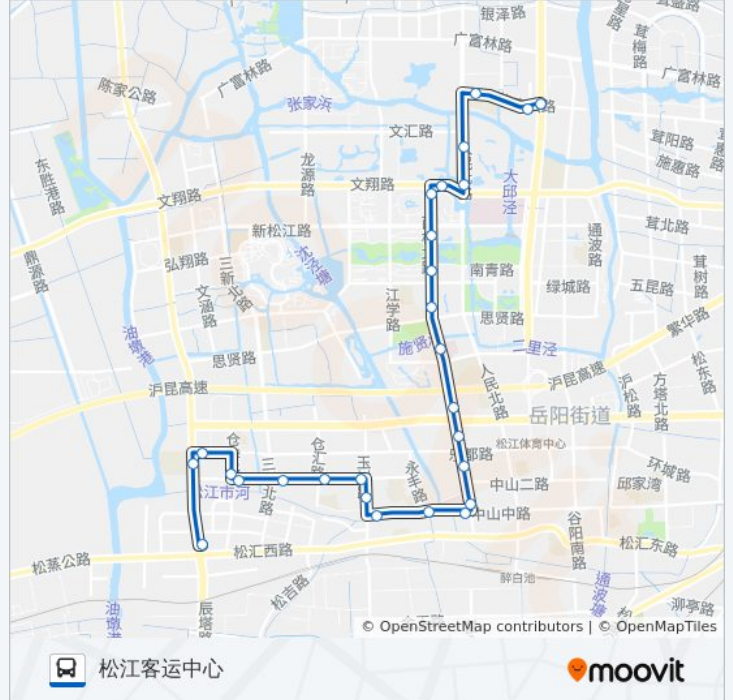

## 公交松江5路的时间表

往松江客运中心方向的时间表

星期一	06:00 - 21:50
星期二	06:00 - 21:50
星期三	06:00 - 21:50
星期四	06:00 - 21:50
星期五	06:00 - 21:50
星期六	06:00 - 21:50
星期日	06:00 - 21:50

## 公交松江5路的信息

方向: 松江客运中心

站点数量: 27

行车时间: 47 分

途经站点:

人民北路文翔路

人民北路文汇路

梅家浜路人民北路

梅家浜路嘉松公路

松江客运中心

### 公交松江5路的信息

方向: 松江汽车西站

站点数量: 27

行车时间: 47 分

途经站点:

玉树路(飞航广场)

仓丰路玉树路

仓丰路仓汇路